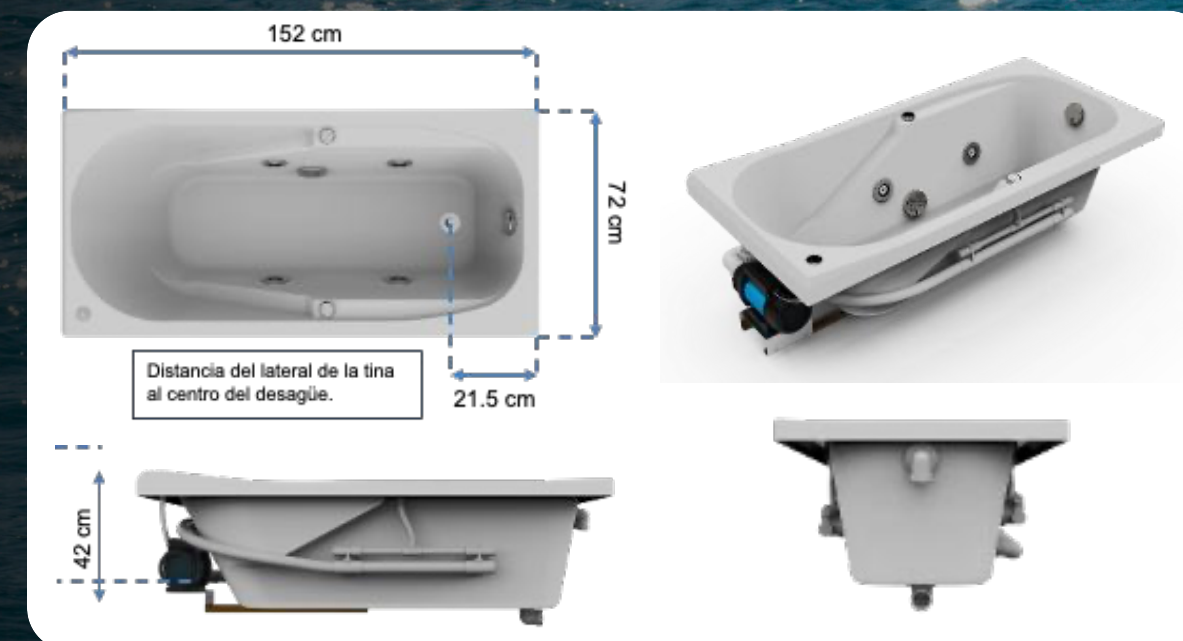

Tina individual · Diseño rectangular

hydromagic.mx

Descripción

Tina fabricada en acrílico grado sanitario que inhibe bacterias, hongos, moho y depósitos salinos. Reforzada con fibra de vidrio y espuma de poliuretano para máxima durabilidad y retención térmica.

Blower para aeromasaaje

Panel digital

Almohadilla

Cromoterapia

Faldon perimetral

Patas niveladoras

Llenado por los jets

Medidas