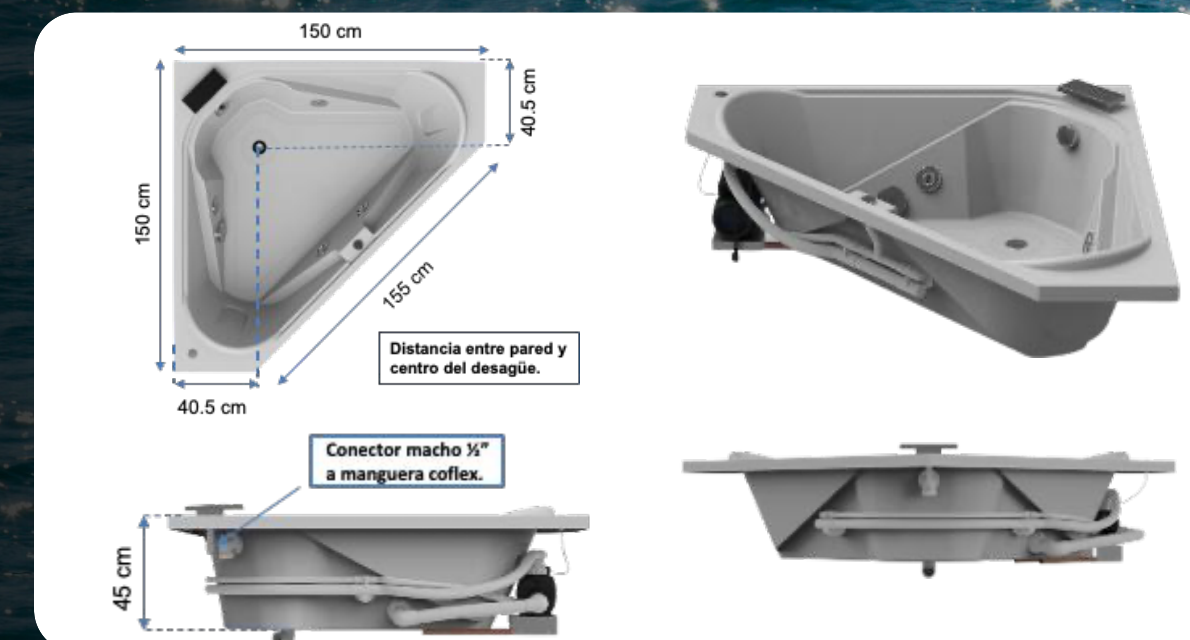

Descripción

Tina fabricada en acrílico grado sanitario que inhibe bacterias, hongos, moho y depósitos salinos. Reforzada con fibra de vidrio para máxima durabilidad.

Requerimientos electricos

110V monofásico con tierra física. Circuito exclusivo desde tablero principal protegido con interruptor termomagnético de 15A.

Medidas

1.50m * 1.50m * 0.45m

Capacidad

210 litros

Equipo

	Hydromagic	Pluss
Espuma de poliuretano	✓	✓
Desague y rebosadero	✓	✓
Control de aire	1	1
Jet status	●	●
Jet hydromagic	4	4
Sistema lumbar	●	●
Motor de 1 HP	1	●
Motor de 1.5 HP	●	1
Cascada de llenado	●	1
Blower para aeromasaaje	●	●
Panel digital	●	●
Almohadilla	●	●
Cromoterapia	●	●
Faldon perimetral	●	●
Patas niveladoras	●	●
Llenado por los jets	●	●

Medidas