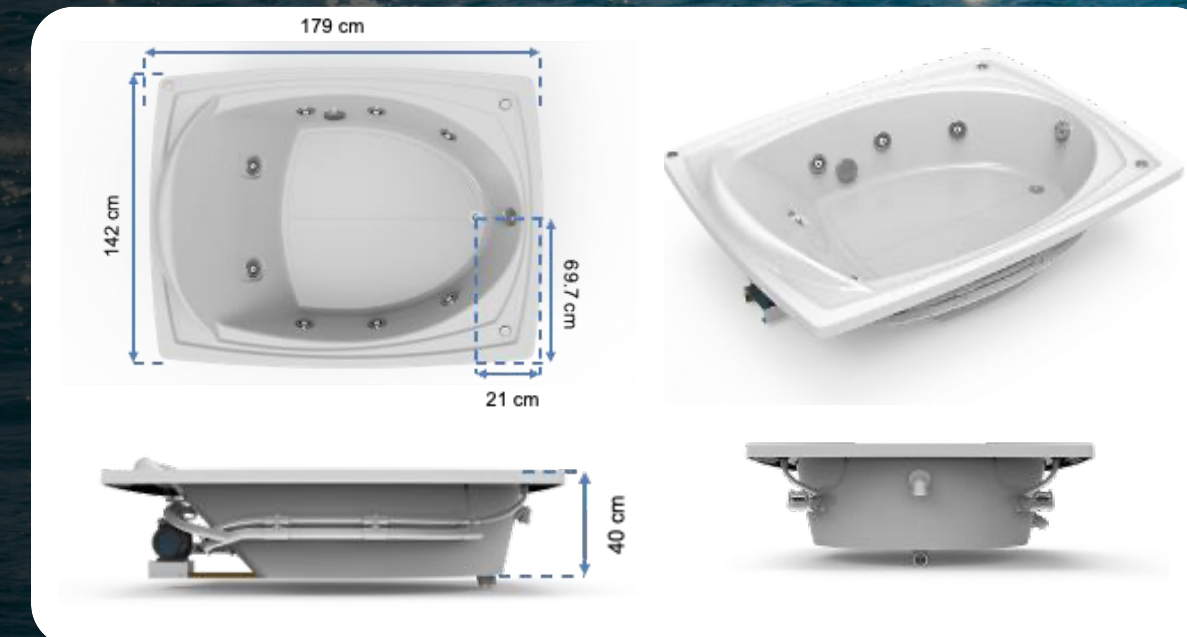

Descripción

Tina fabricada en acrílico grado sanitario que inhibe bacterias, hongos, moho y depósitos salinos. Reforzada con fibra de vidrio para máxima durabilidad.

Requerimientos electricos

110V monofásico con tierra física. Circuito exclusivo desde tablero principal protegido con interruptor termomagnético de 15A.

Medidas

1.80m * 1.42m * 0.42m

Capacidad

280 litros

Equipo

Hydromagic

Espuma de poliuretano

Desague y rebosadero

Control de aire

Jet status

Jet hydromagic

Sistema lumbar

Motor de 1 HP

Motor de 1.5 HP

Cascada de llenado

Blower para aeromasaaje

Panel digital

Almohadilla

Cromoterapia

Faldon perimetral

Patas niveladoras

Llenado por los jets

Medidas