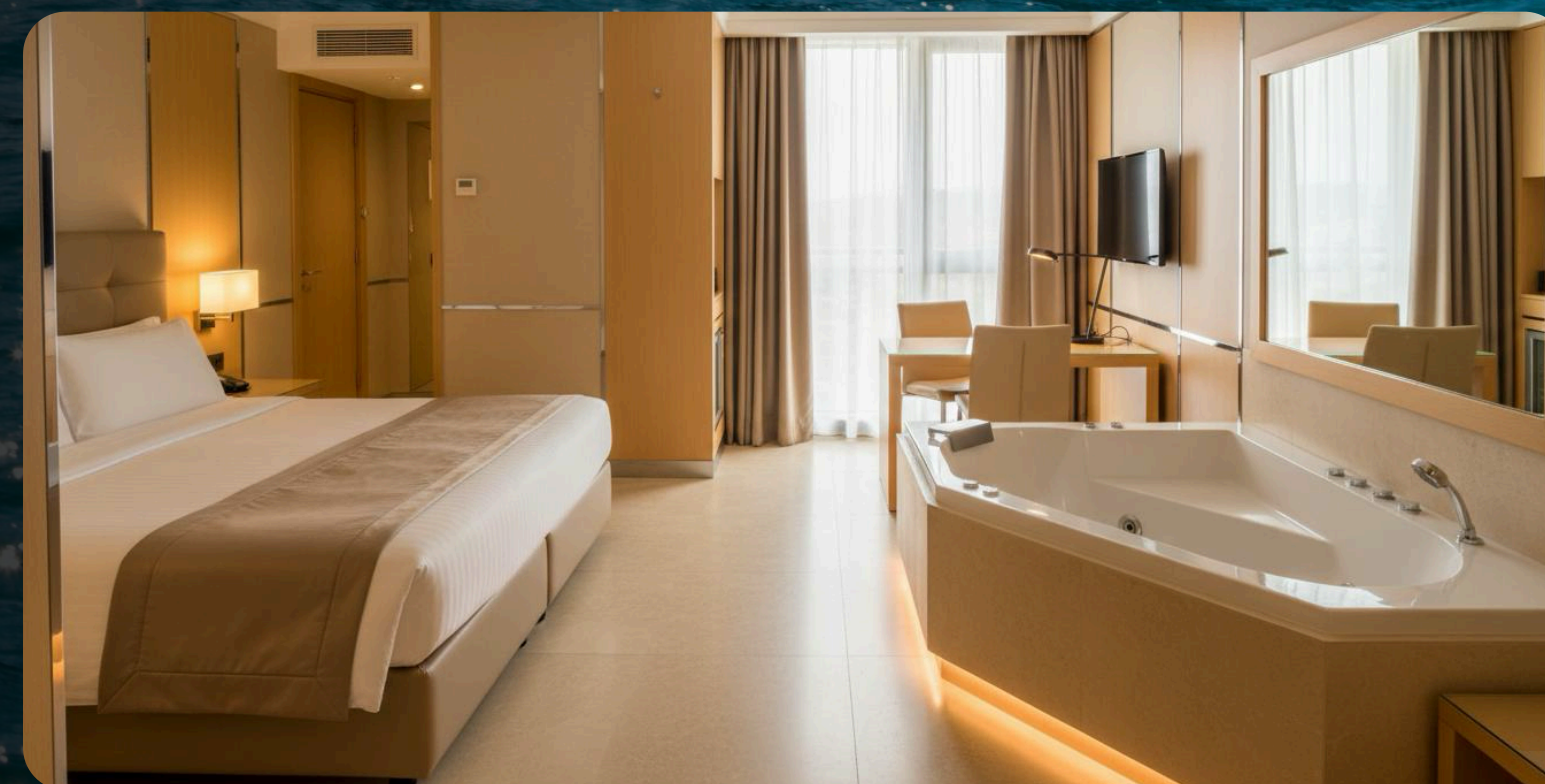

Ambientes

*Algunos accesorios son adicionales