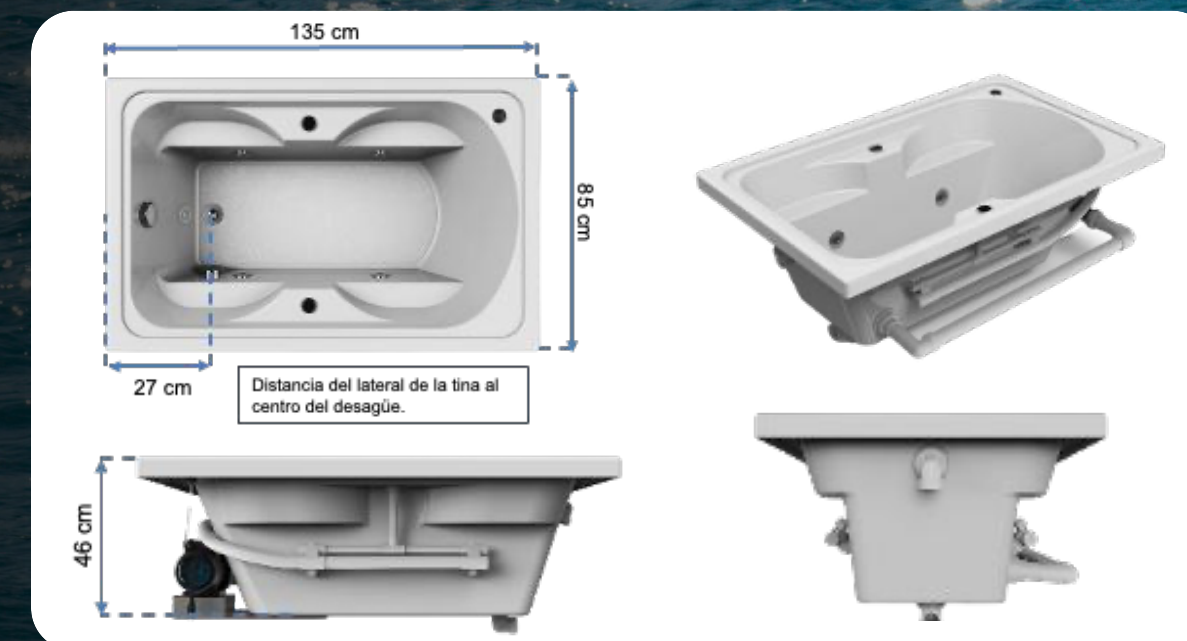

Descripción

Tina fabricada en acrílico grado sanitario que inhibe bacterias, hongos, moho y depósitos salinos. Reforzada con fibra de vidrio y espuma de poliuretano para máxima durabilidad y retención térmica.

Requerimientos electricos

110V monofásico con tierra física. Circuito exclusivo desde tablero principal protegido con interruptor termomagnético de 15A.

Medidas

1.35m * 0.85m * 0.46m

Capacidad

120 litros

Equipo

Espuma de poliuretano

Desague y rebosadero

Control de aire

Jet status

Jet hydromagic

Sistema lumbar

Motor de 1 HP

Motor de 1.5 HP

Cascada de llenado

Blower para aeromasaaje

Panel digital

Almohadilla

Cromoterapia

Faldon perimetral

Patas niveladoras

Llenado por los jets

Medidas