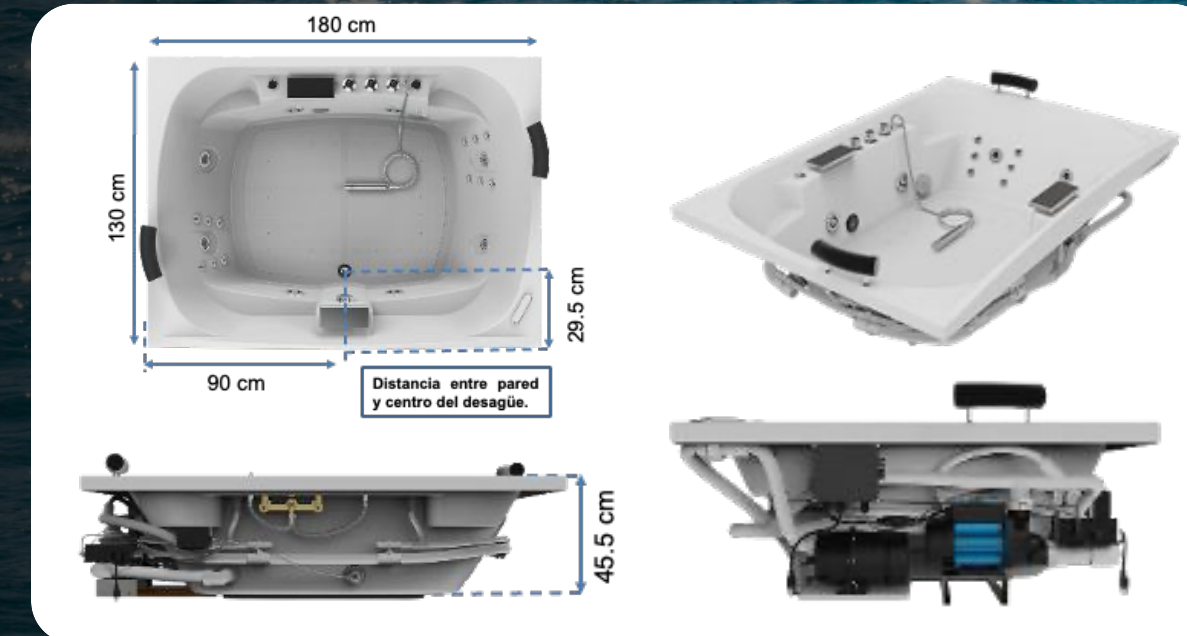

Descripción

Tina fabricada en acrílico grado sanitario que inhibe bacterias, hongos, moho y depósitos salinos. Reforzada con fibra de vidrio y espuma de poliuretano para máxima durabilidad y retención térmica.

Requerimientos electricos

Dos alimentaciones independientes de 110V con tierra física. Dos circuitos exclusivos desde tablero principal, cada uno protegido con interruptor termomagnético de 15A.

Medidas

1.80m * 1.30m * 0.46m

Capacidad

280 litros

Equipo

	Pluss	Top
Espuma de poliuretano	☒	☒
Desague y rebosadero	☒	☒
Control de aire	2	2
Jet hydromagic	8	8
Sistema lumbar	☐	2
Motor de 1 HP	☐	☐
Motor de 1.5 HP	1	1
Cascada de llenado	☒	☒
Cascada de recirculación	☒	☒
Blower para aeromasaaje	☐	☒
Panel digital	☐	☒
Almohadilla	☐	☒
Cromoterapia	☐	☒
Manerales	☒	☒
Regadera de teléfono	☒	☒
Llenado por los jets	☐	☐

Medidas