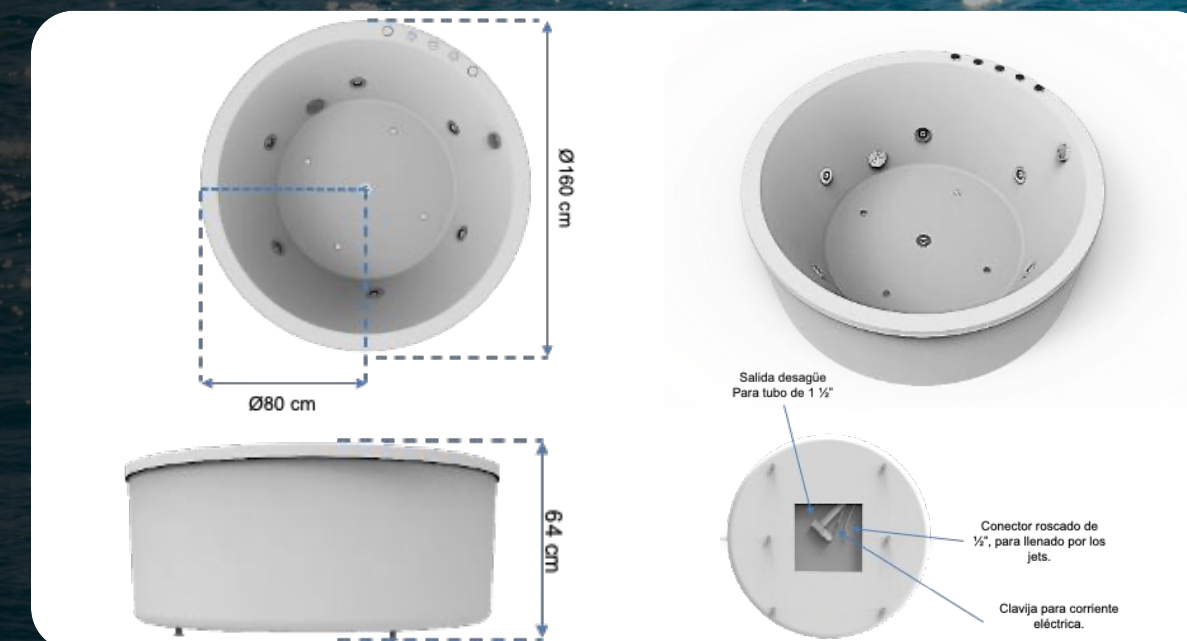

Descripción

Tina fabricada en acrílico grado sanitario que inhibe bacterias, hongos, moho y depósitos salinos. Reforzada con fibra de vidrio para máxima durabilidad.

Requerimientos electricos

Dos alimentaciones independientes de 110V con tierra física. Dos circuitos exclusivos desde tablero principal, cada uno protegido con interruptor termomagnético de 15A.

Medidas

1.60m * 1.60m * 0.46m

Capacidad

320 litros

Equipo

	Hydromagic	Top
Espuma de poliuretano	✓	✓
Desague y rebosadero	✓	✓
Control de aire	2	2
Jet status	●	●
Jet hydromagic	6	6
Sistema lumbar	●	✓
Motor de 1 HP	●	●
Motor de 1.5 HP	1	1
Cascada de llenado	●	✓
Blower para aeromasaaje	●	✓
Panel digital	●	✓
Almohadilla	●	●
Cromoterapia	●	✓
Faldon perimetral	●	✓
Patas niveladoras	●	✓
Llenado por los jets	●	✓

Medidas