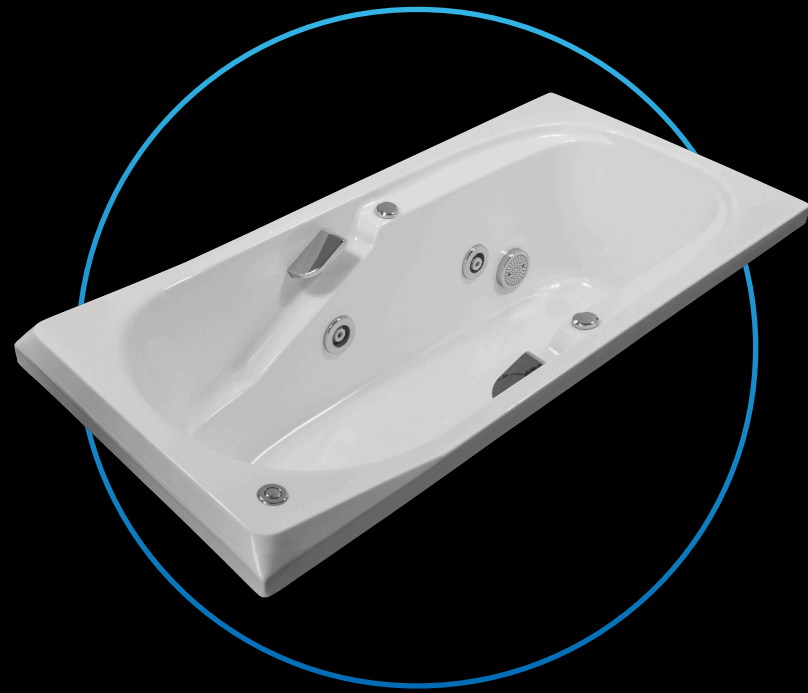

Modelo ovalado individual plug-and-play con kit completo. Incluye faldón, base nivelable, desagüe instalado y cascada de llenado. Solución llave en mano: lujo de spa profesional con instalación simplificada en horas.

Blanco Gris platino Marfil Azul cielo Azul colonial Negro

Equipo

Status

Hydromagic

Pluss

Tina	Largo	Ancho	Altura	Capacidad
Toledo	1.53 m	1.07 m	0.42 m	140 lt

TURÍN

Modelo esquinero para dos personas con aprovechamiento máximo de espacio. Acrílico grado médico resistente, reforzado con fibra de vidrio. Simplicidad italiana que transforma rincones en zonas de intimidad compartida.

Blanco Gris platino Marfil Azul cielo Azul colonial Negro

Equipo

Hydromagic

Pluss

Tina	Largo	Ancho	Altura	Capacidad
Turín	1.50 m	1.50 m	0.45 m	210 lt

VENECIA

Tina individual rectangular con sistema de retención térmica optimizado. Triple capa de aislamiento de poliuretano de alta densidad. Mantiene temperatura constante en sesiones extendidas: confort prolongado sin reabastecer agua caliente.

Blanco Gris platino Marfil Azul cielo Azul colonial Negro

Equipo

Status

Hydromagic

Tina	Largo	Ancho	Altura	Capacidad
Venecia	1.52 m	0.72 m	0.42 m	110 lt

VERONA

Modelo individual rectangular de curvas suaves y acabado brillante. Acrílico higiénico con tecnología antisarro y aislante térmico superior. Diseño que evoca romanticismo italiano: cada baño se convierte en escape sensorial.