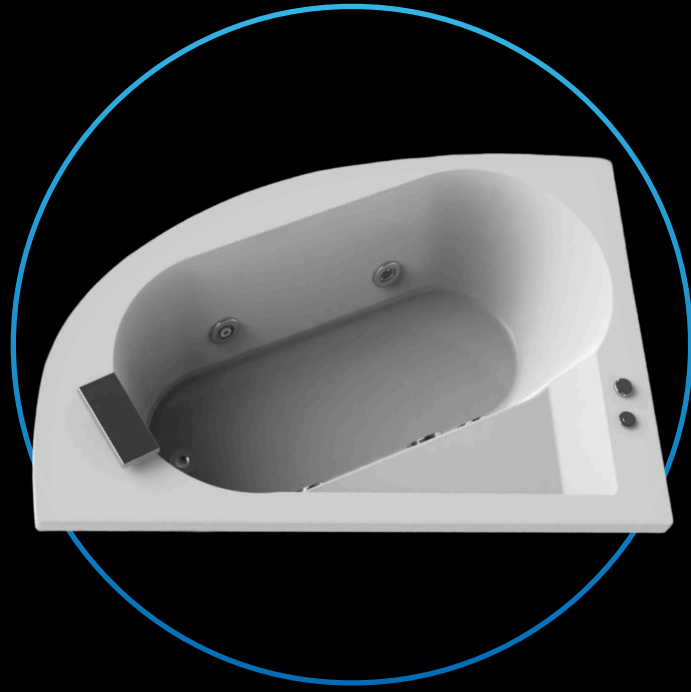

Modelo esquinero individual de geometría precisa. Acrílico grado sanitario de fácil mantenimiento, estructura multicapa. Diseño minimalista que transforma esquinas en oasis personales de bienestar diario.

Blanco   Gris platino   Marfil   Azul cielo   Azul colonial   Negro

Equipo

Pluss

Tina	Largo	Ancho	Altura	Capacidad
Módena	1.53 m	1.07 m	0.44 m	140 lt