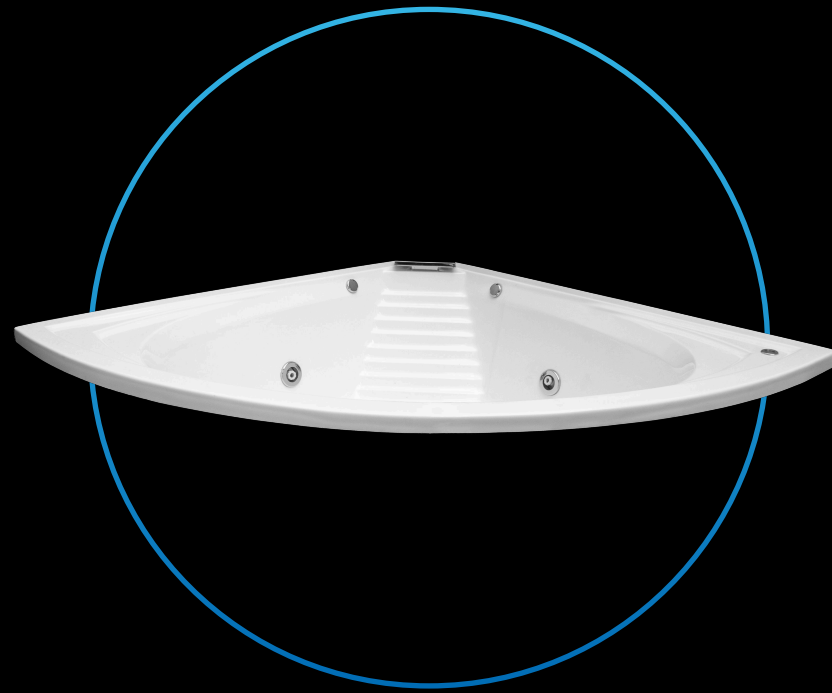

ATENAS I, II & III

Familia de tinas individuales rectangulares con diseño minimalista progresivo. Acrílico sanitario antibacterial reforzado con fibra de vidrio y espuma de poliuretano. Disponible en tres tamaños para adaptarse a cualquier espacio sin comprometer confort ni funcionalidad.

BOLONIA I & II

Tinas ovaladas para dos personas con curvas envolventes y diseño europeo. Acrílico sanitario no poroso reforzado con fibra de vidrio y aislamiento térmico. Disponible en dos capacidades: su forma orgánica optimiza intimidad y distribución ergonómica del agua.

Blanco Gris platino Marfil Azul cielo Azul colonial Negro

Equipo

Pluss

Top

Tina	Largo	Ancho	Altura	Capacidad
Brescia	1.80 m	0.90 m	0.46 m	150 lt

CALÉ

Tina circular para dos personas con geometría perfecta. Acrílico sanitario de superficie no porosa, reforzado perimetralmente con fibra de vidrio. Diseño statement que se convierte en centro visual de cualquier baño premium.

Blanco Gris platino Marfil Azul cielo Azul colonial Negro

Equipo

Hydromagic

Pluss

Tina	Largo	Ancho	Altura	Capacidad
Cannes	1.60 m	0.75 m	0.45 m	130 lt

CAPRI

Tina esquinera para dos personas con interior espacioso. Acrílico sanitario reforzado multicapa con curvas ergonómicas. Aprovecha rincones transformándolos en zonas de bienestar compartido: funcionalidad premium en geometría inteligente.