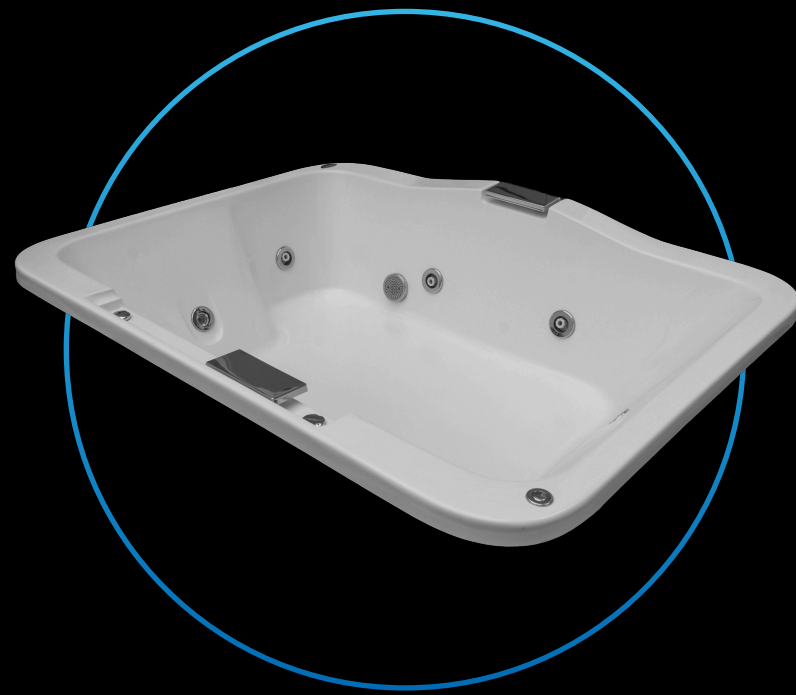

Blanco Gris platino Marfil Azul cielo Azul colonial Negro

Equipo

Hydromagic

Pluss

Top

Tina	Largo	Ancho	Altura	Capacidad
Mónaco	1.80 m	1.14 m	0.46 m	200 lt

MONTECARLO

Modelo rectangular de pareja con perfil alto y presencia visual. Construcción premium en acrílico sanitario de máxima resistencia. Para baños principales que buscan combinar funcionalidad superior con diseño statement.