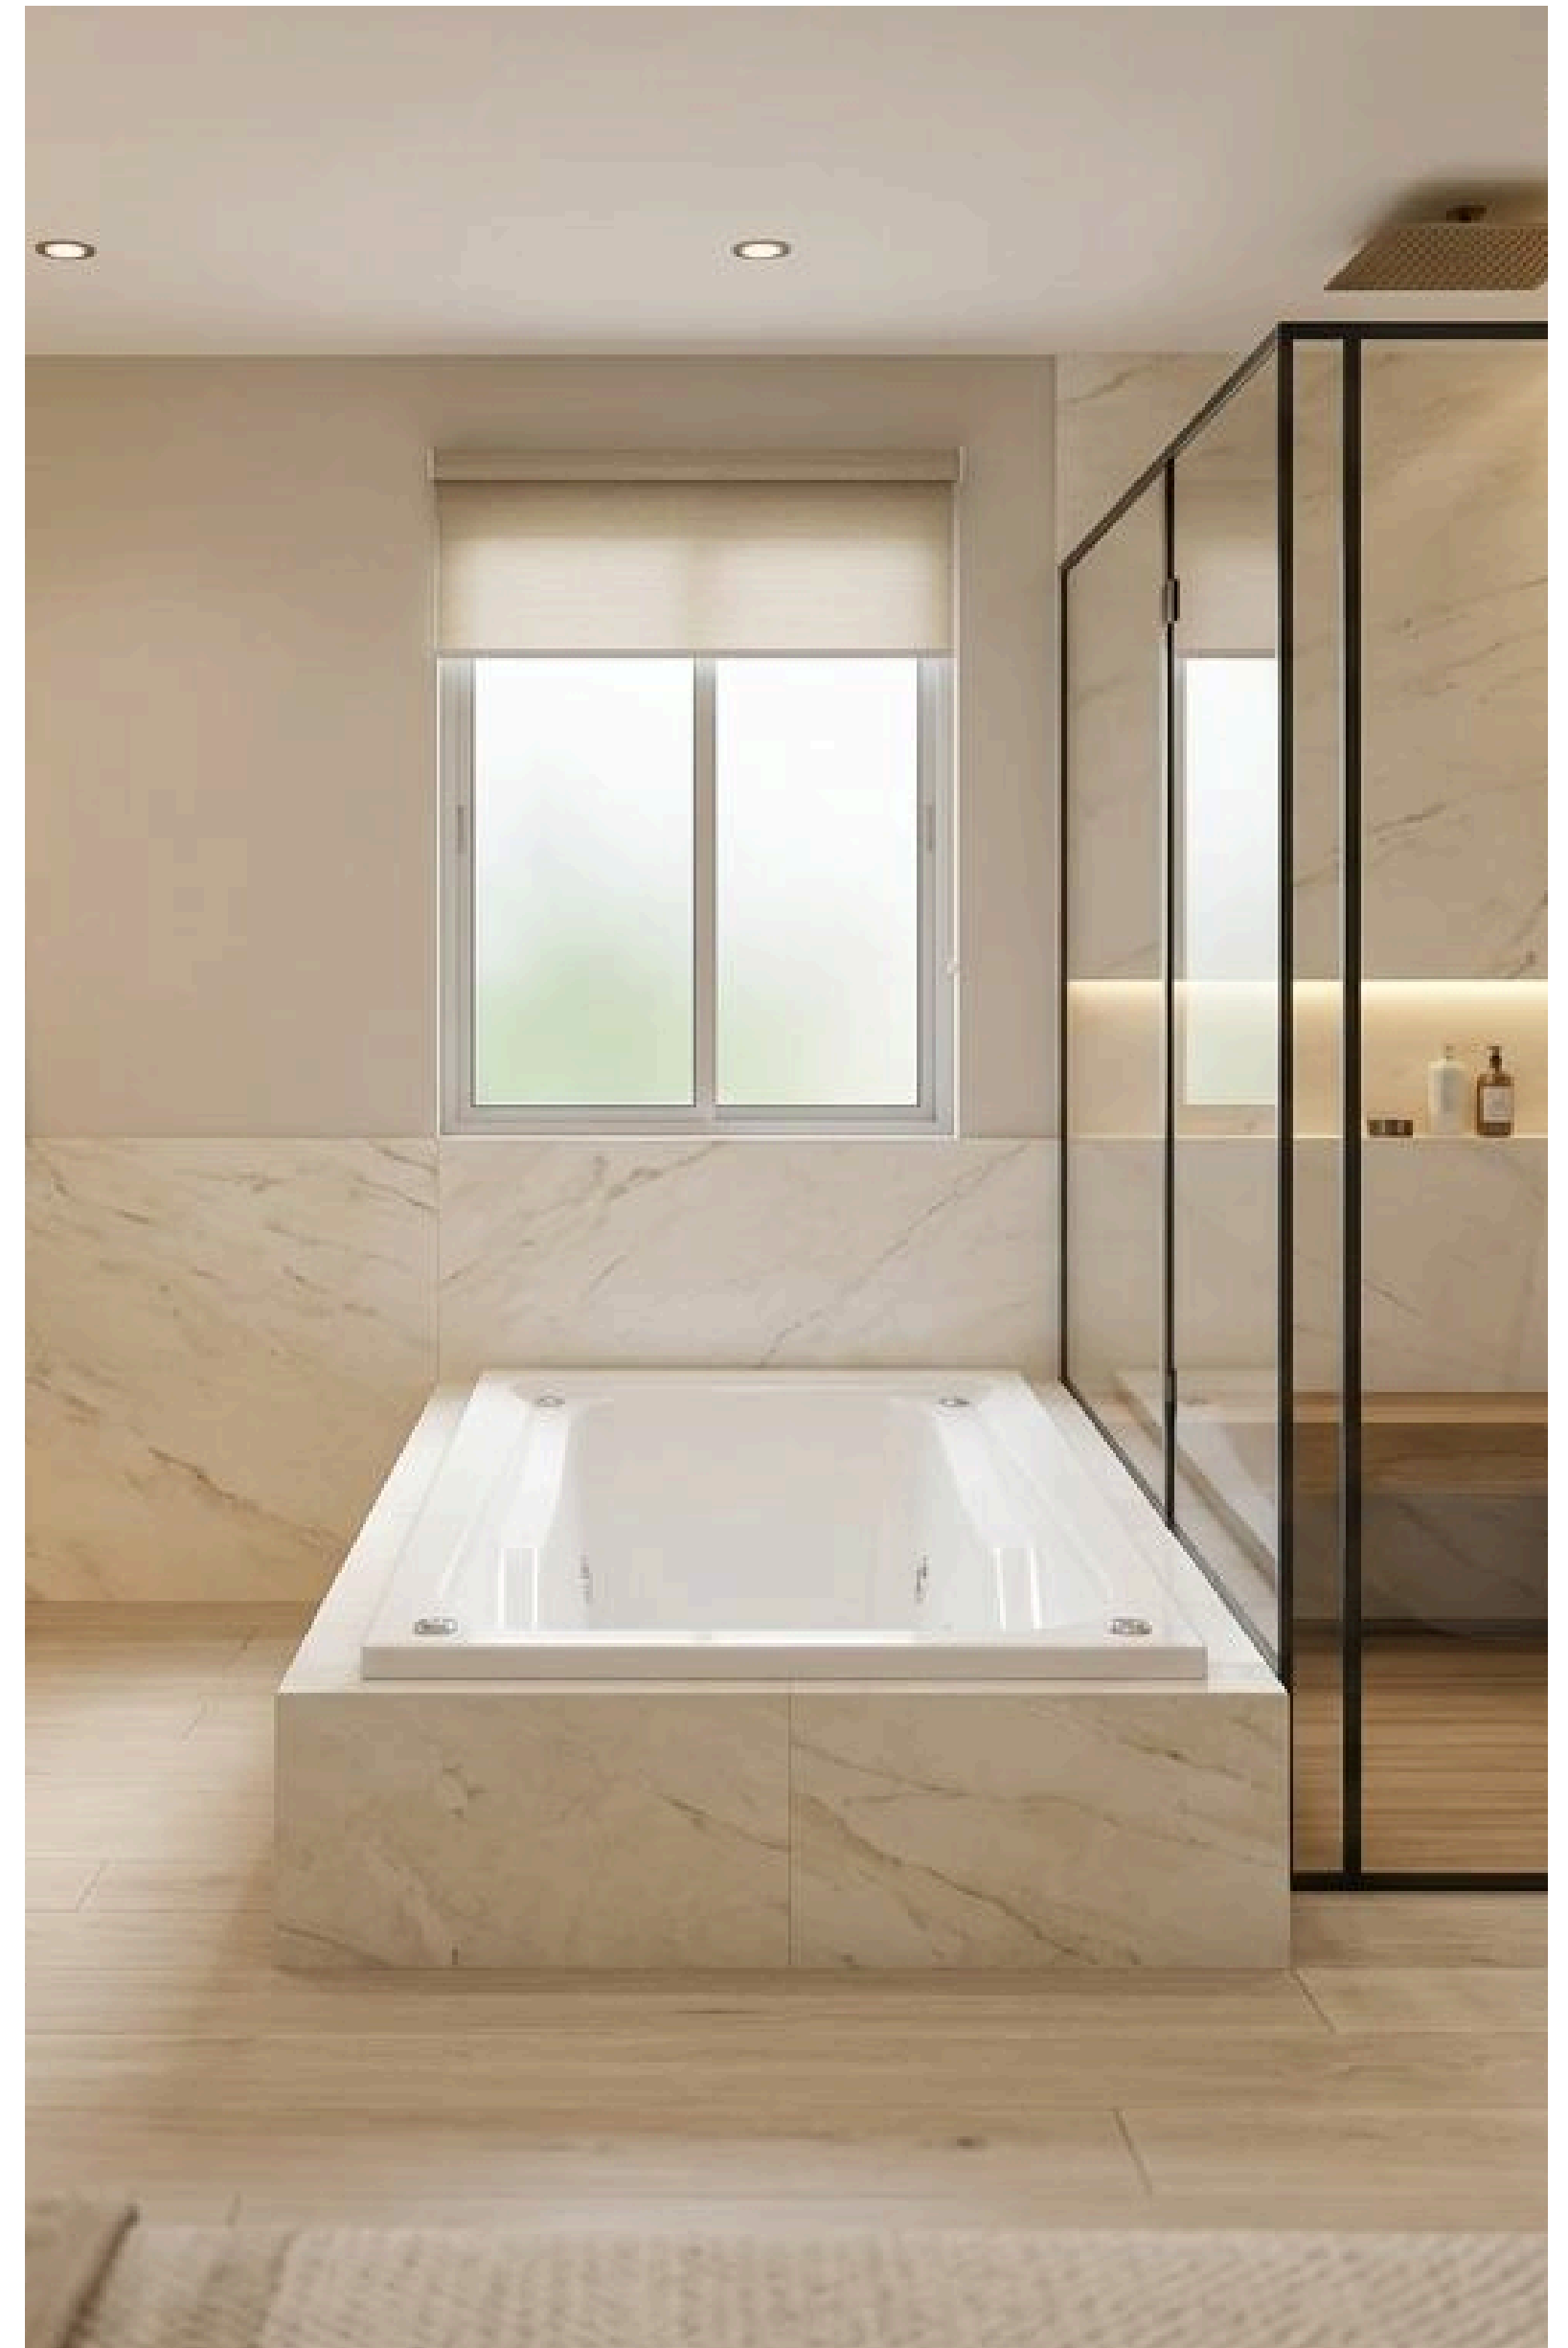

ATENAS I, II & III

Familia de tinas individuales rectangulares con diseño minimalista progresivo. Acrílico sanitario antibacterial reforzado con fibra de vidrio y espuma de poliuretano. Disponible en tres tamaños para adaptarse a cualquier espacio sin comprometer confort ni funcionalidad.

Blanco Gris platino Marfil Azul cielo Azul colonial Negro

Equipo

Status

Hydromagic

Pluss

Tina	Largo	Ancho	Altura	Capacidad
Atenas I	1.51 m	0.85 m	0.46 m	120 lt
Atenas II	1.65 m	0.86 m	0.46 m	140 lt
Atenas III	1.80 m	0.90 m	0.46 m	160 lt

BOLONIA I & II

Tinas ovaladas para dos personas con curvas envolventes y diseño europeo. Acrílico sanitario no poroso reforzado con fibra de vidrio y aislamiento térmico. Disponible en dos capacidades: su forma orgánica optimiza intimidad y distribución ergonómica del agua.