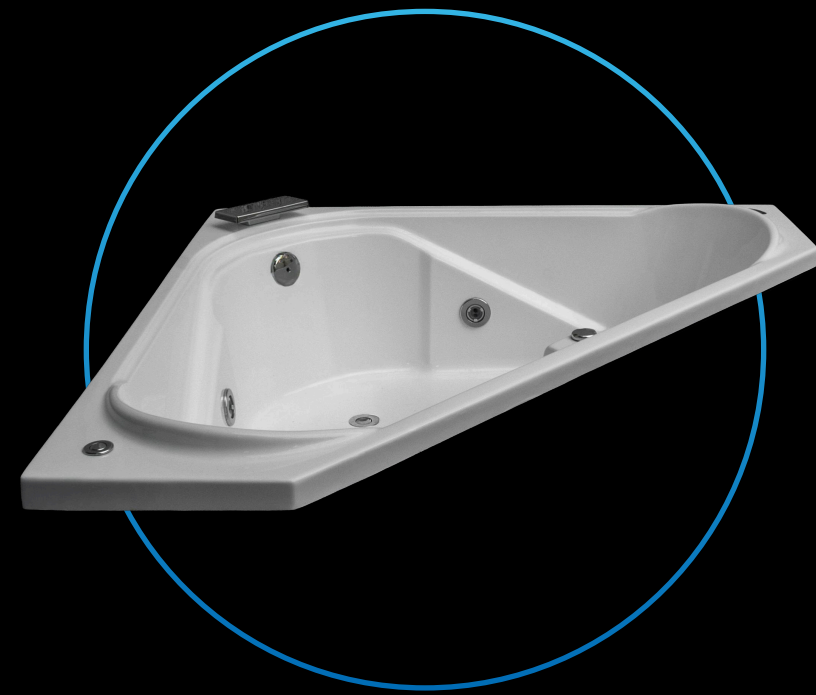

Modelo ovalado individual plug-and-play con kit completo. Incluye faldón, base nivelable, desagüe instalado y cascada de llenado. Solución llave en mano: lujo de spa profesional con instalación simplificada en horas.

Blanco Gris platino Marfil Azul cielo Azul colonial Negro

Equipo

Status

Hydromagic

Pluss

Tina	Largo	Ancho	Altura	Capacidad
Toledo	1.53 m	1.07 m	0.42 m	140 lt

TURÍN

Modelo esquinero para dos personas con aprovechamiento máximo de espacio. Acrílico grado médico resistente, reforzado con fibra de vidrio. Simplicidad italiana que transforma rincones en zonas de intimidad compartida.