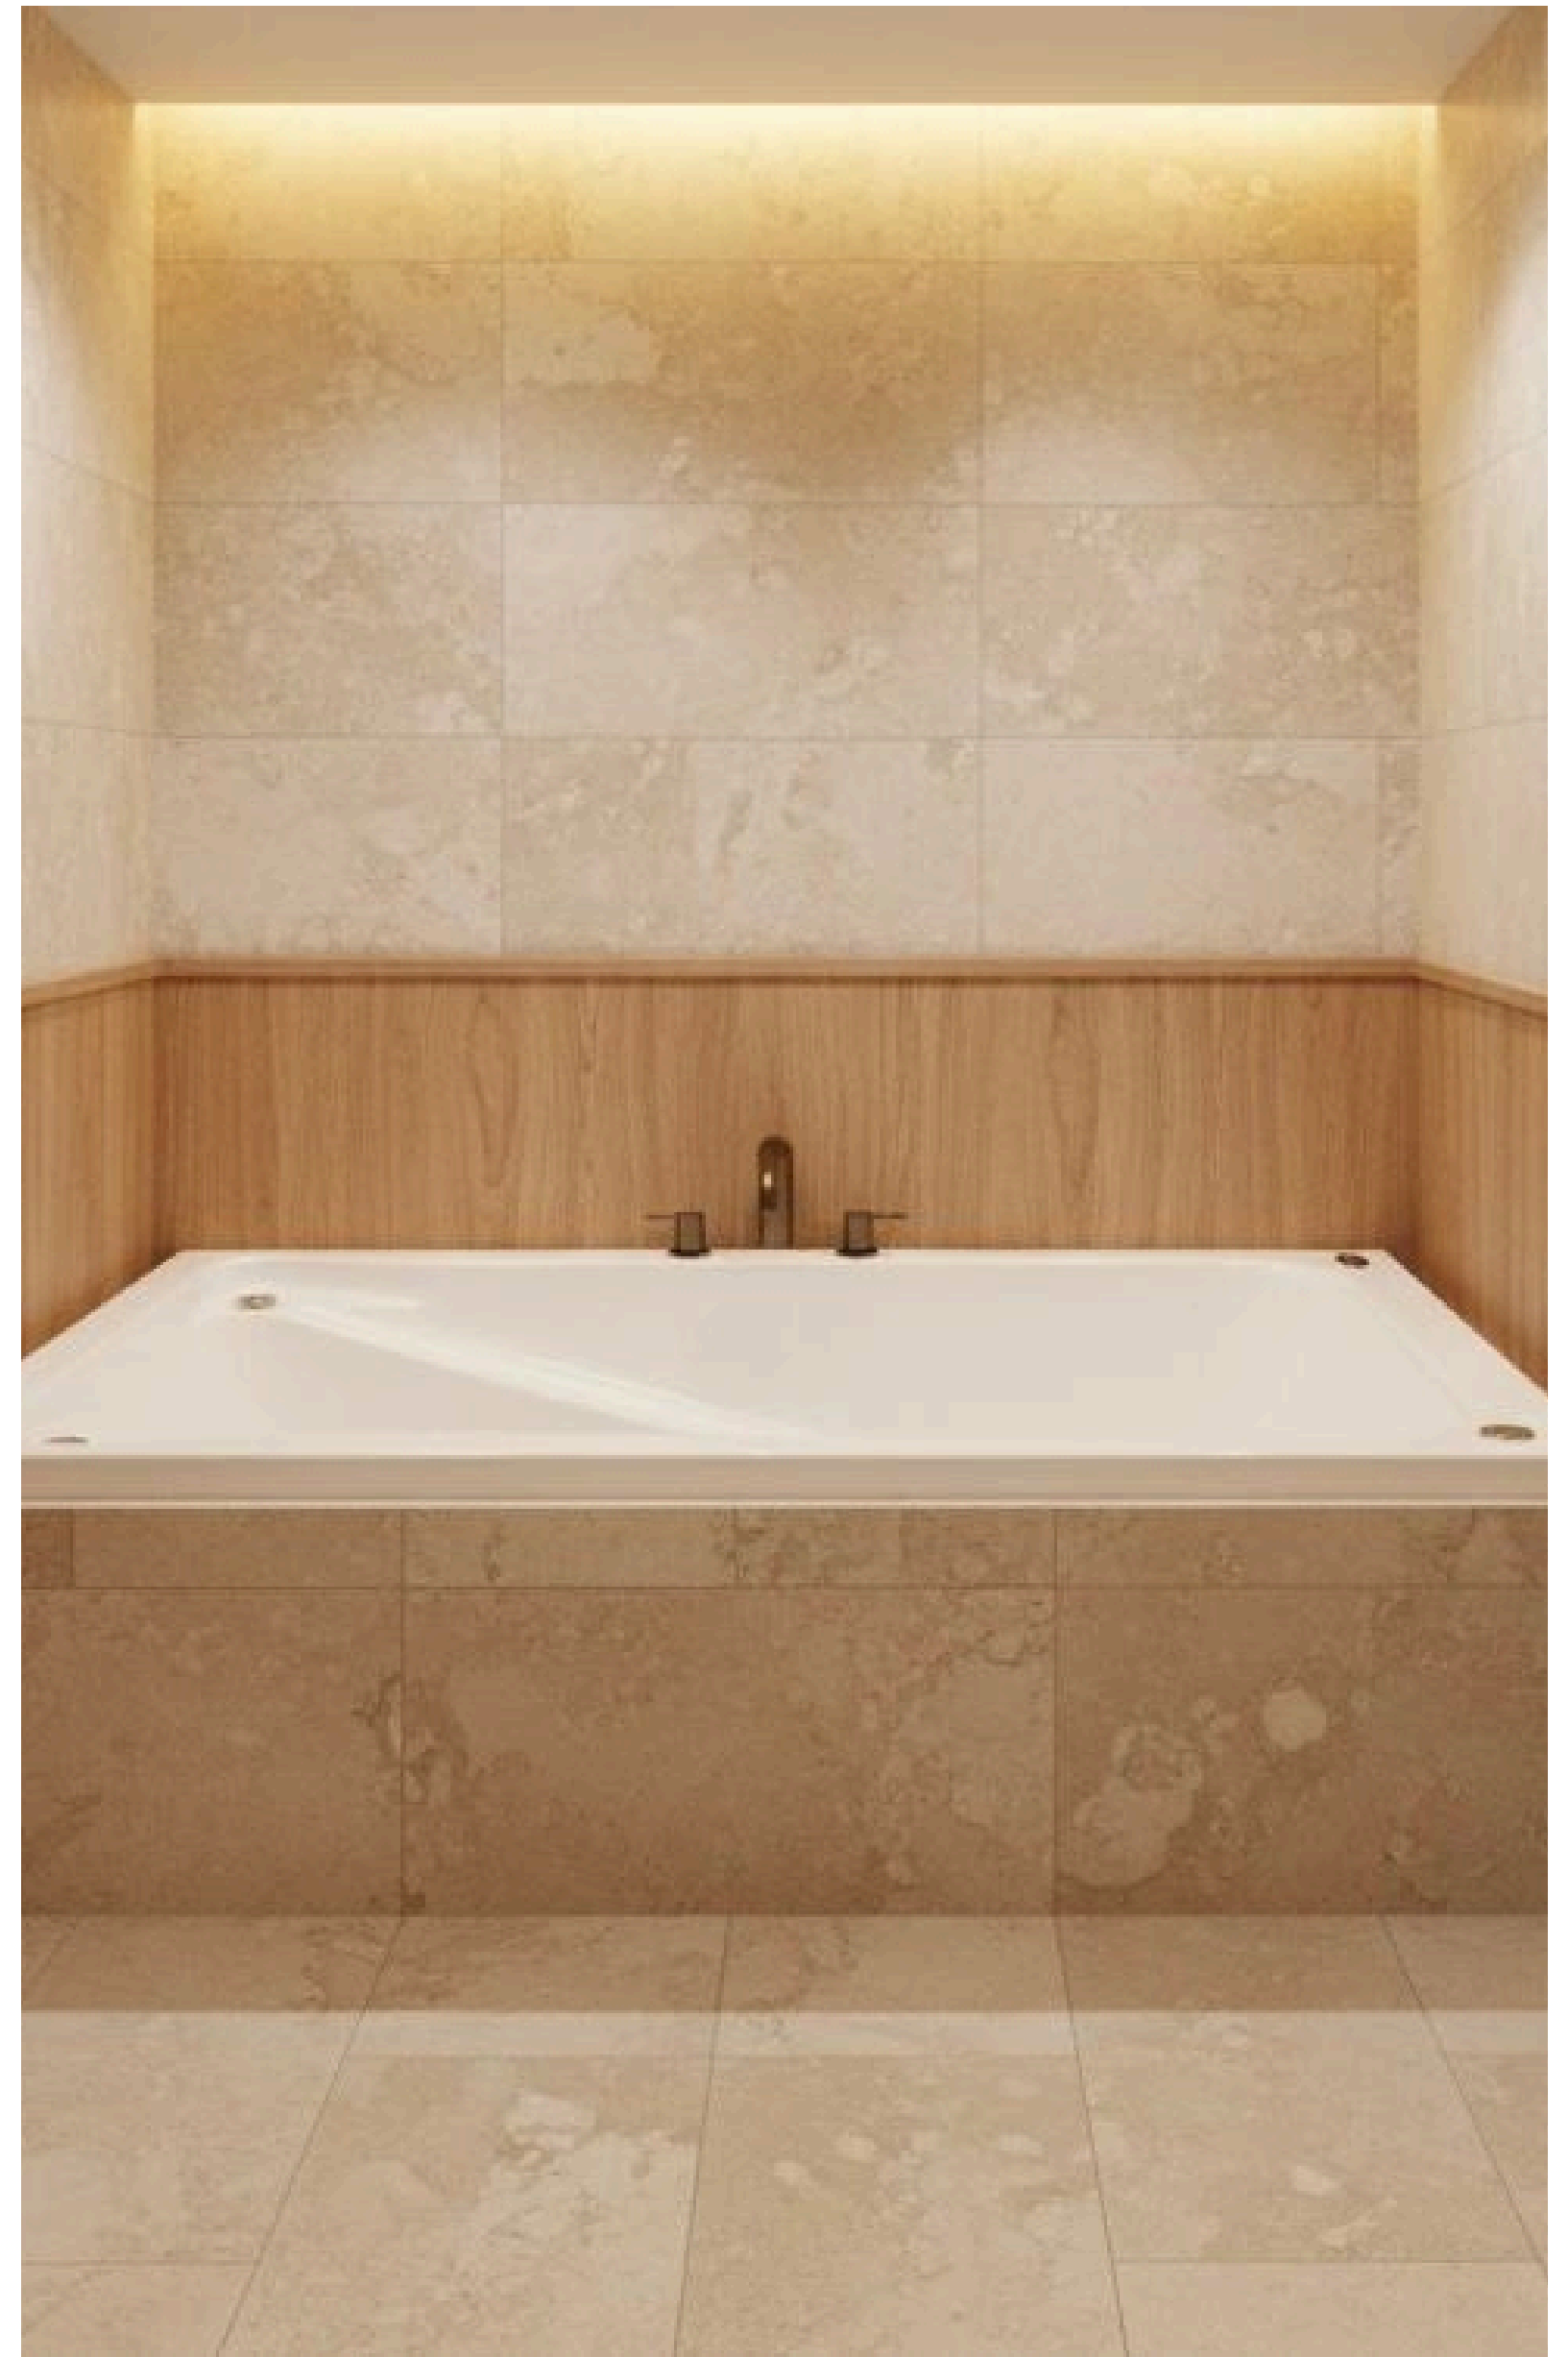

Equipo
Hydromagic

Tina	Largo	Ancho	Altura	Capacidad
Verona	1.20 m	0.86 m	0.47 m	100 lt