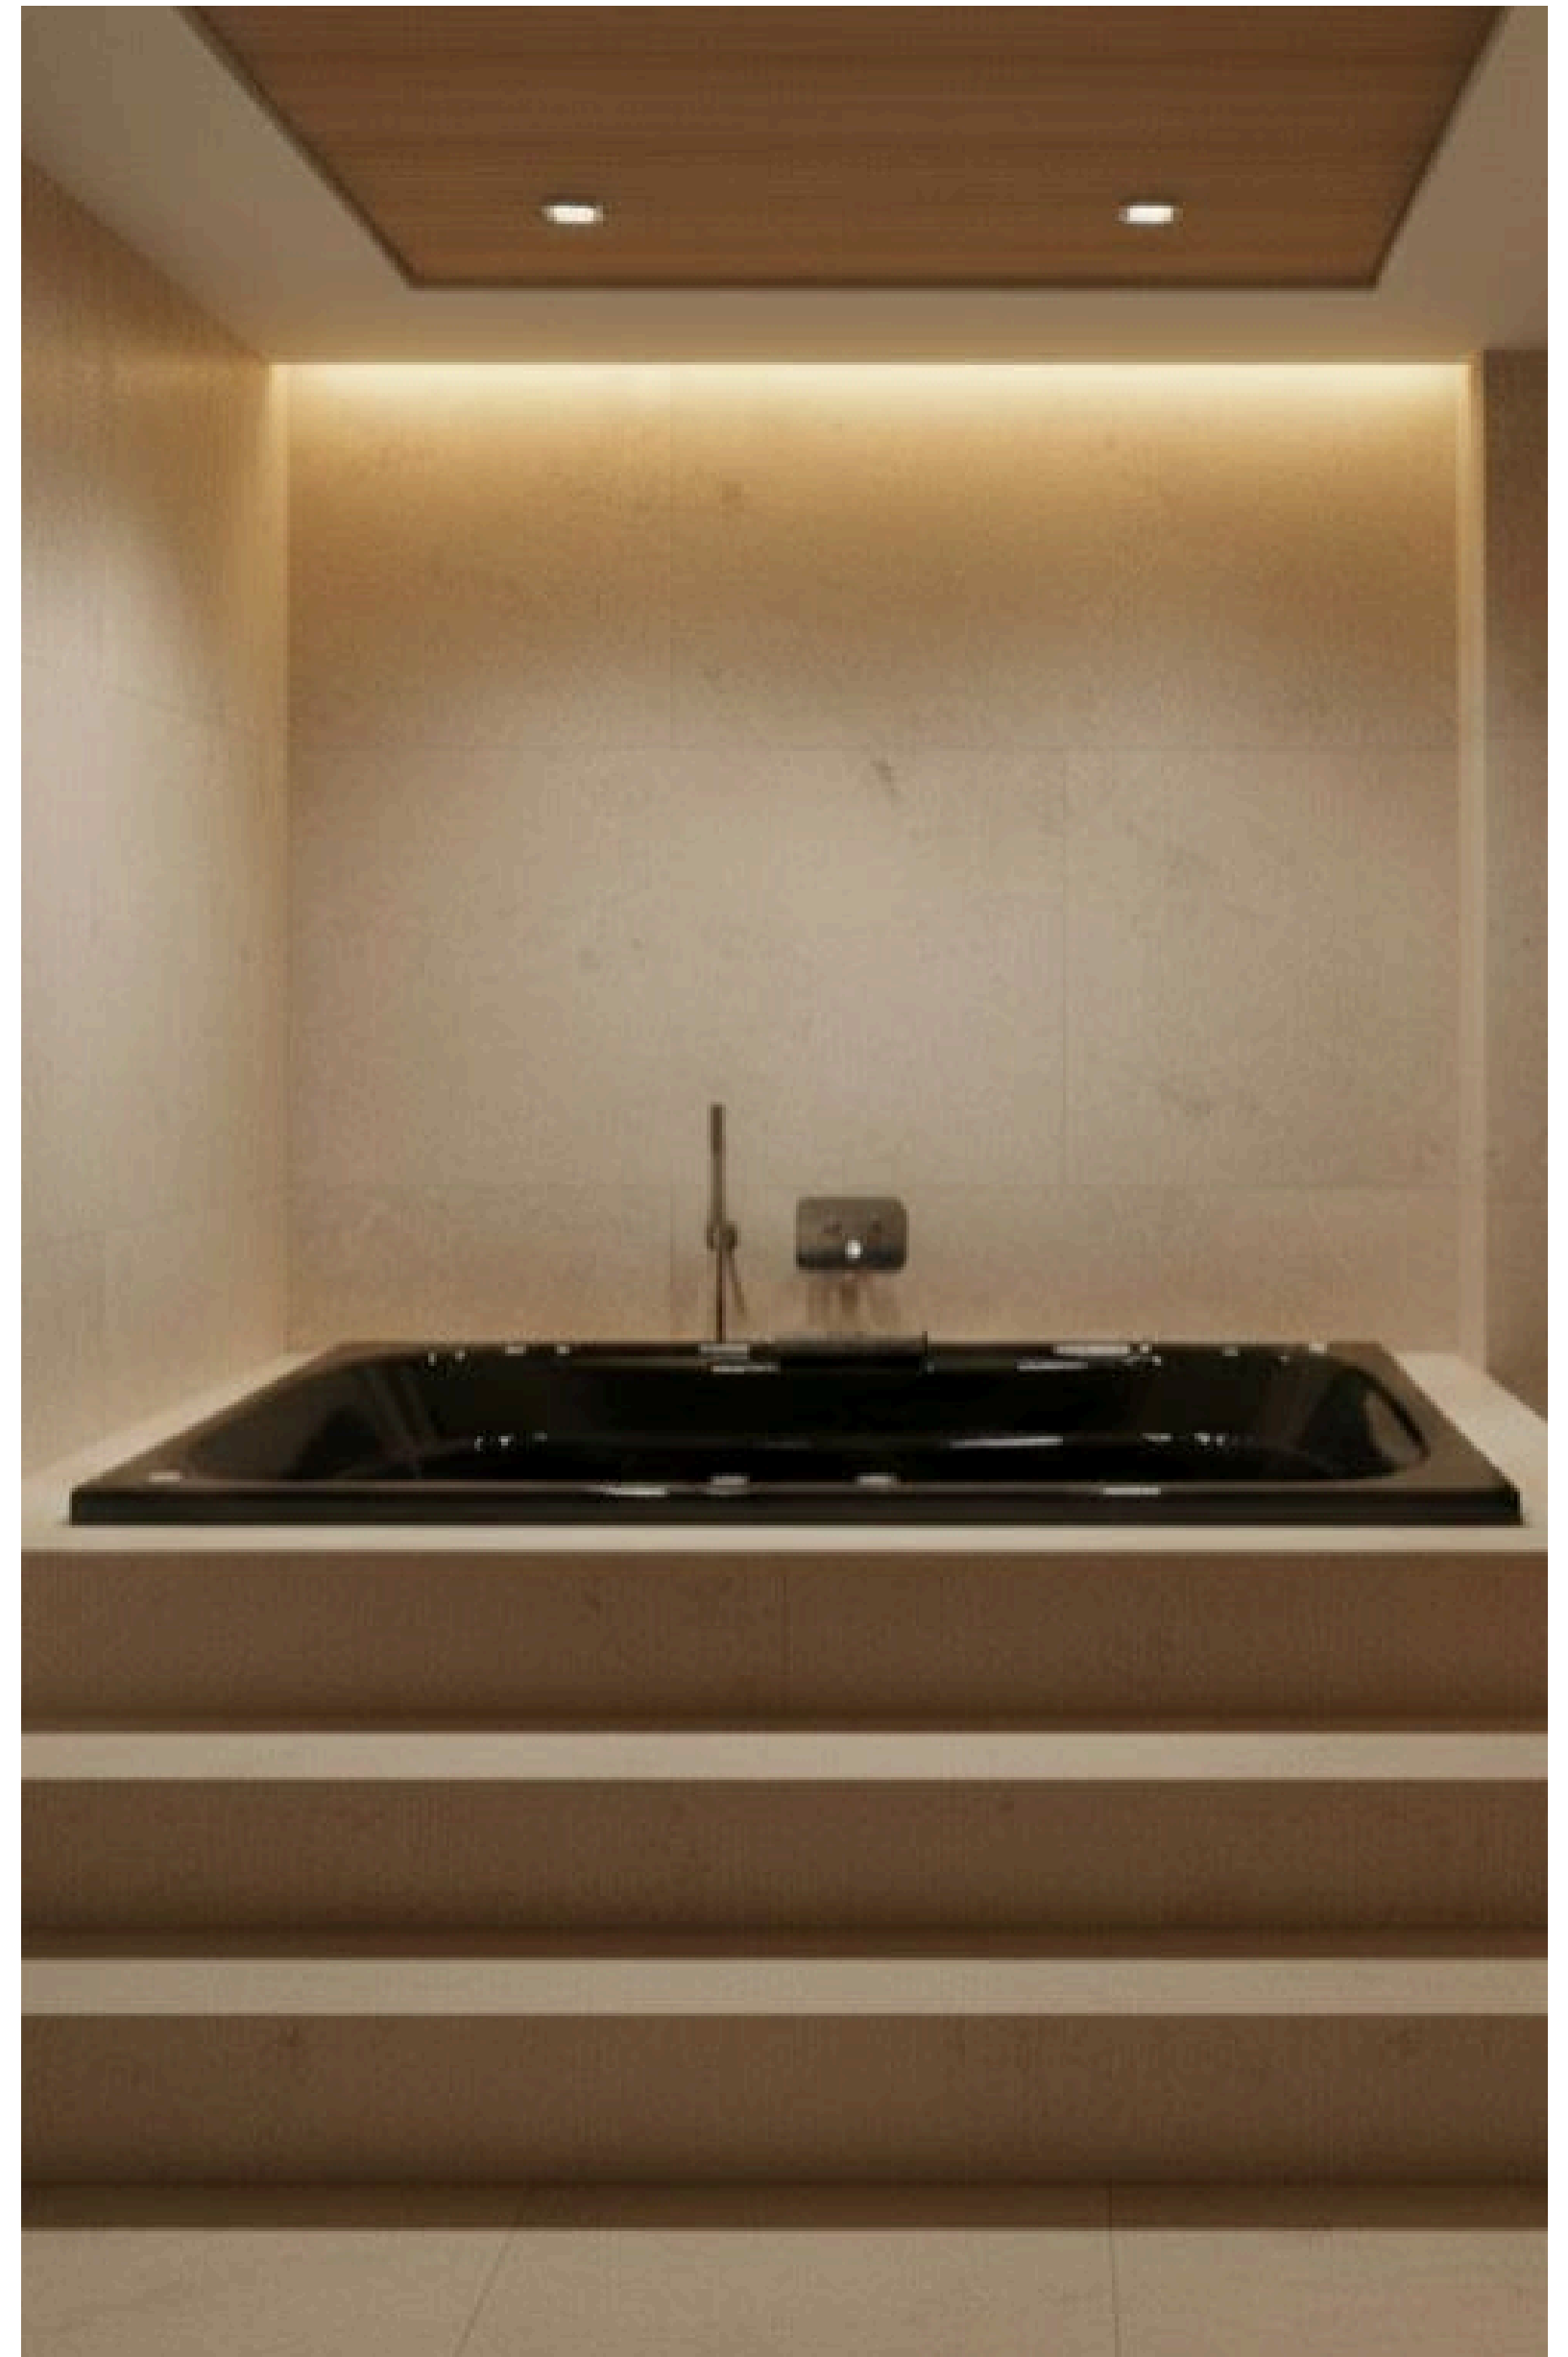

Modelo rectangular espacioso para pareja con curvas interiores envolventes. Acrílico sanitario no poroso, refuerzo de fibra de vidrio. Líneas suaves que crean zonas ergonómicas personalizadas para cada usuario.

Blanco   Gris platino   Marfil   Azul cielo   Azul colonial   Negro

Equipo

Hydromagic

Pluss

Tina	Largo	Ancho	Altura	Capacidad
Normandía	1.53 m	1.07 m	0.52 m	180 lt