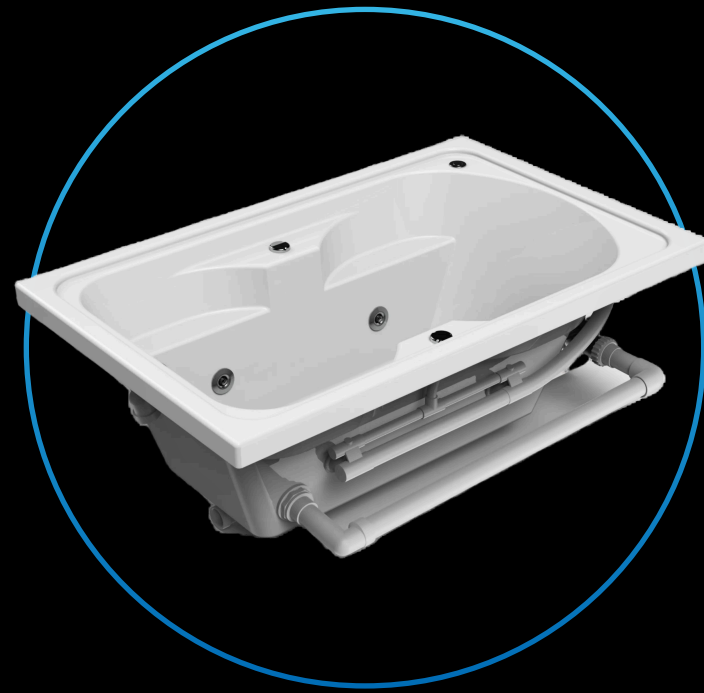

Altura

Capacidad

Granada

1.80 m

1.42 m

0.43 m

280 lt

HERMES