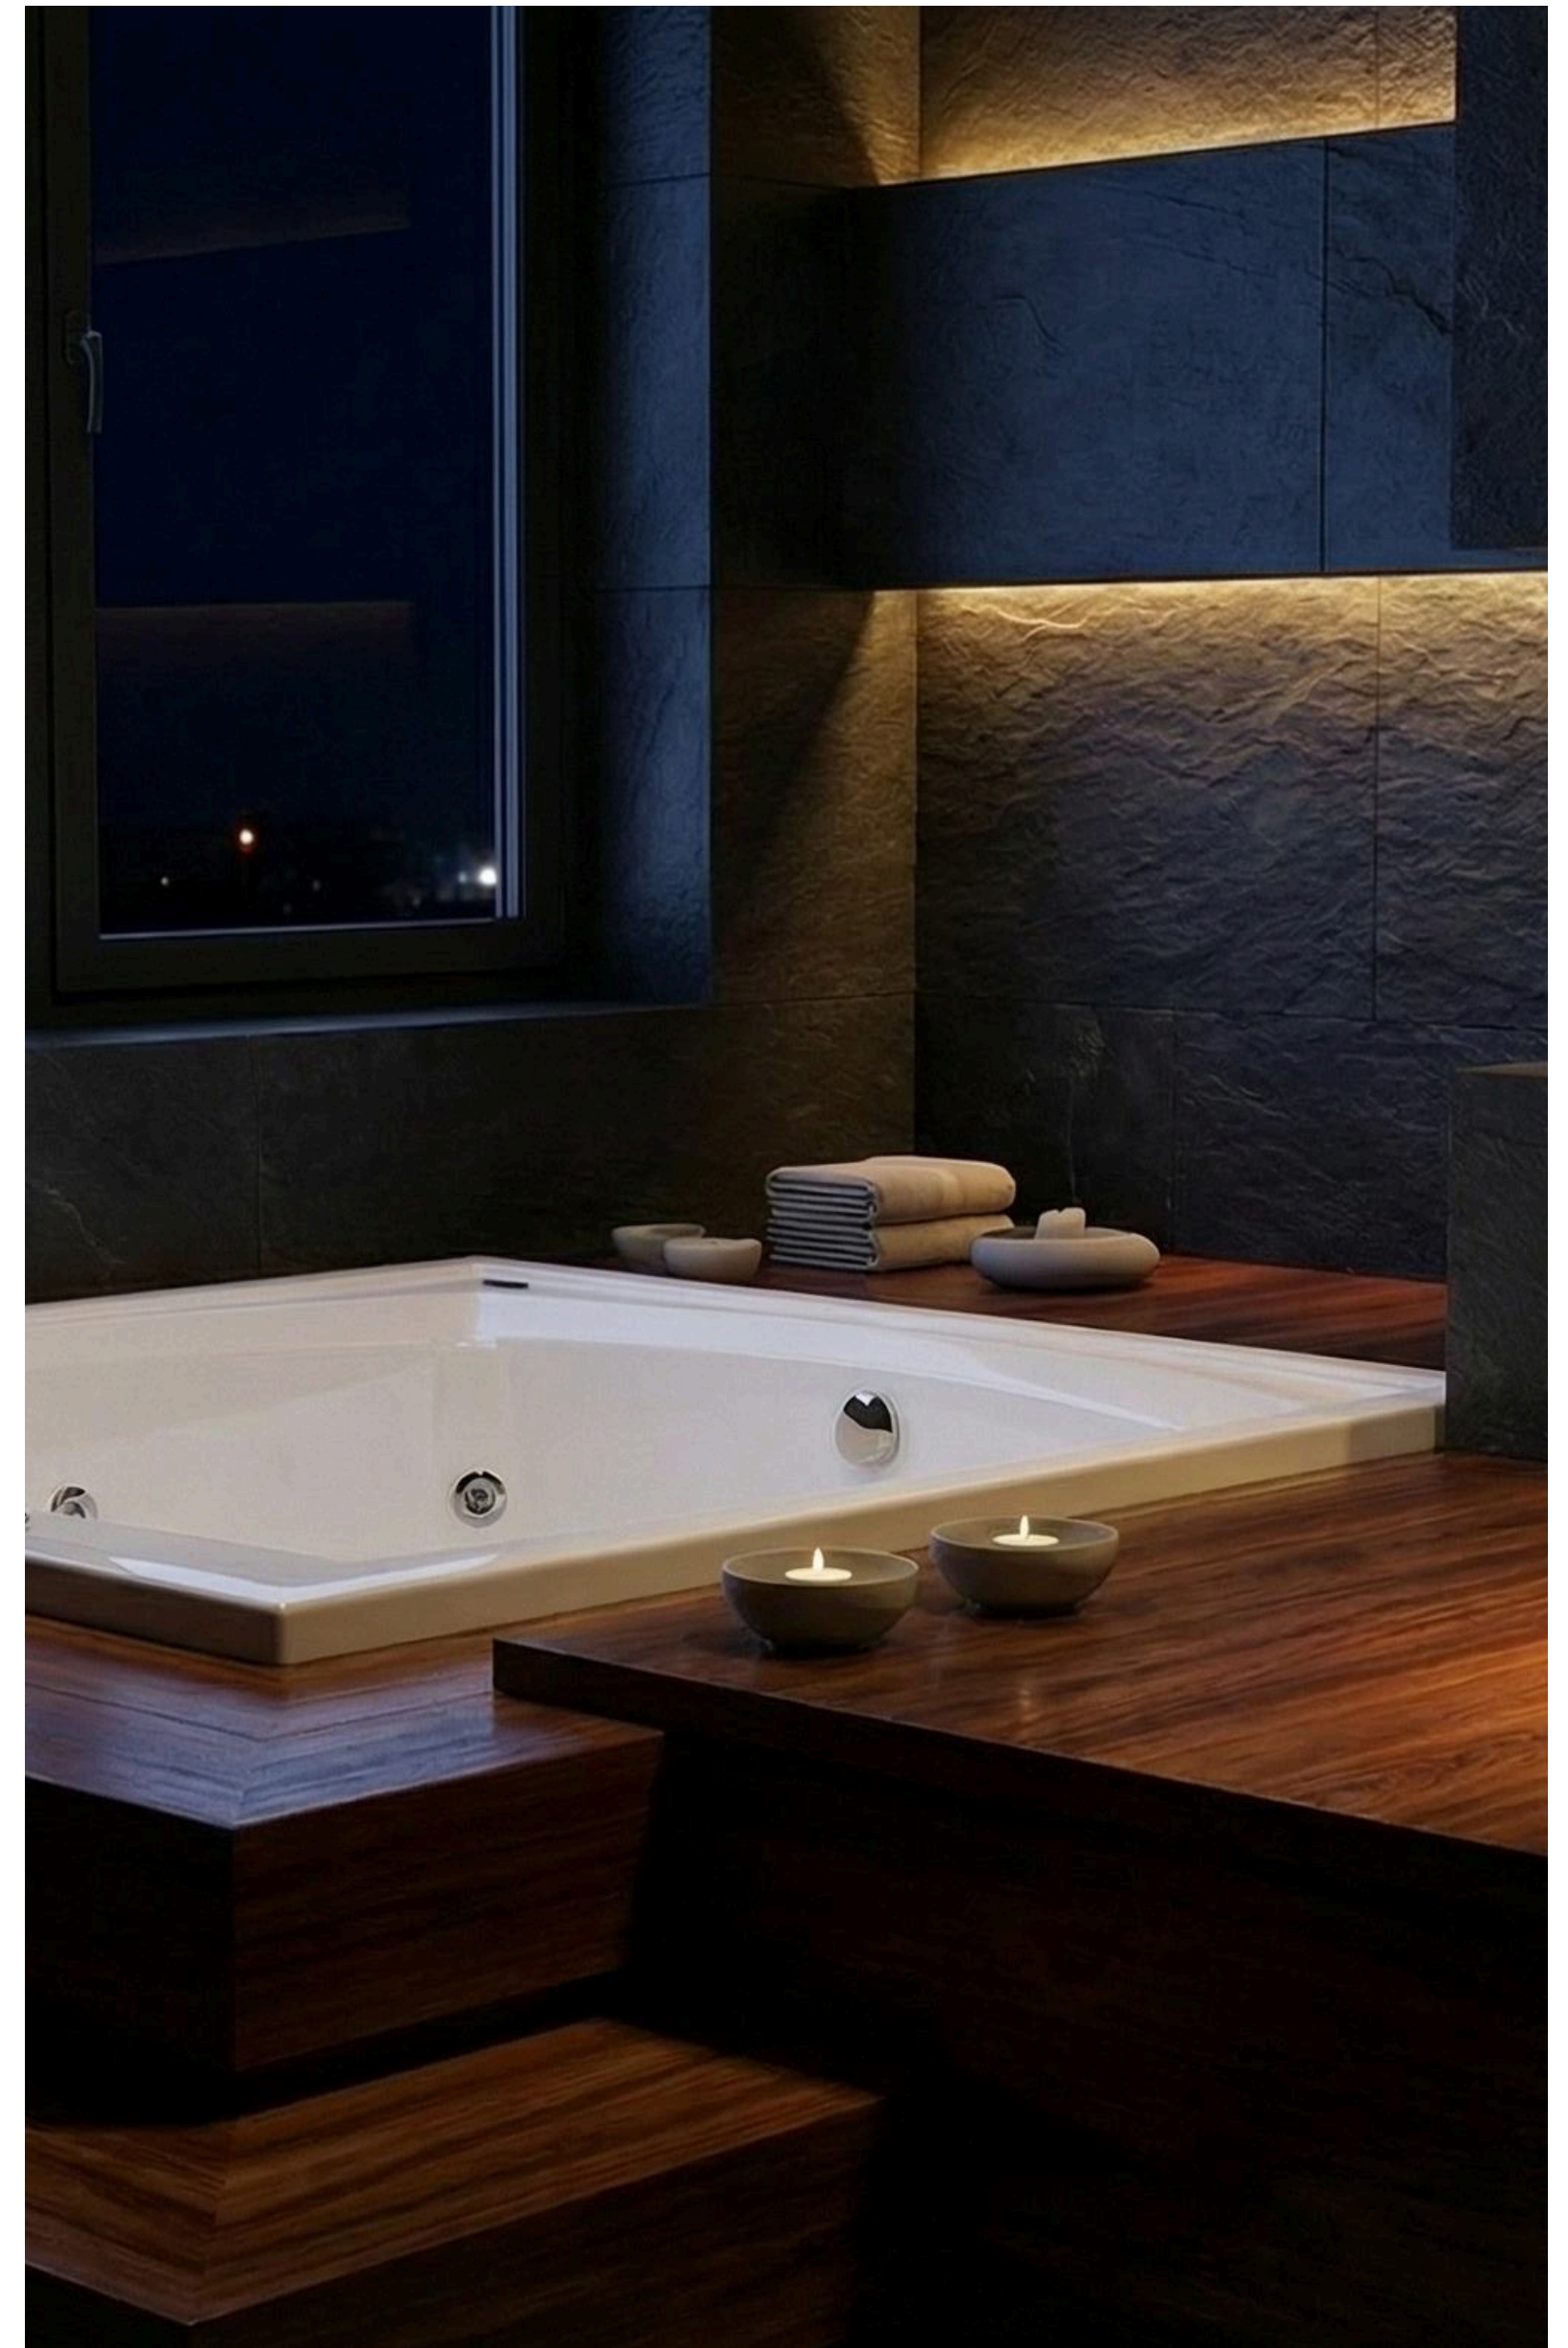

Modelo rectangular de pareja con diseño sobrio y espacioso. Acrílico sanitario hipoalergénico reforzado integralmente con fibra de vidrio. Funcionalidad pura sin elementos superfluos: confort esencial en su expresión más refinada.

Blanco   Gris platino   Marfil   Azul cielo   Azul colonial   Negro

Equipo

Status

Hydromagic

Pluss

Tina

Largo

Ancho

Altura

Capacidad

Granada

1.80 m

1.42 m

0.43 m

280 lt