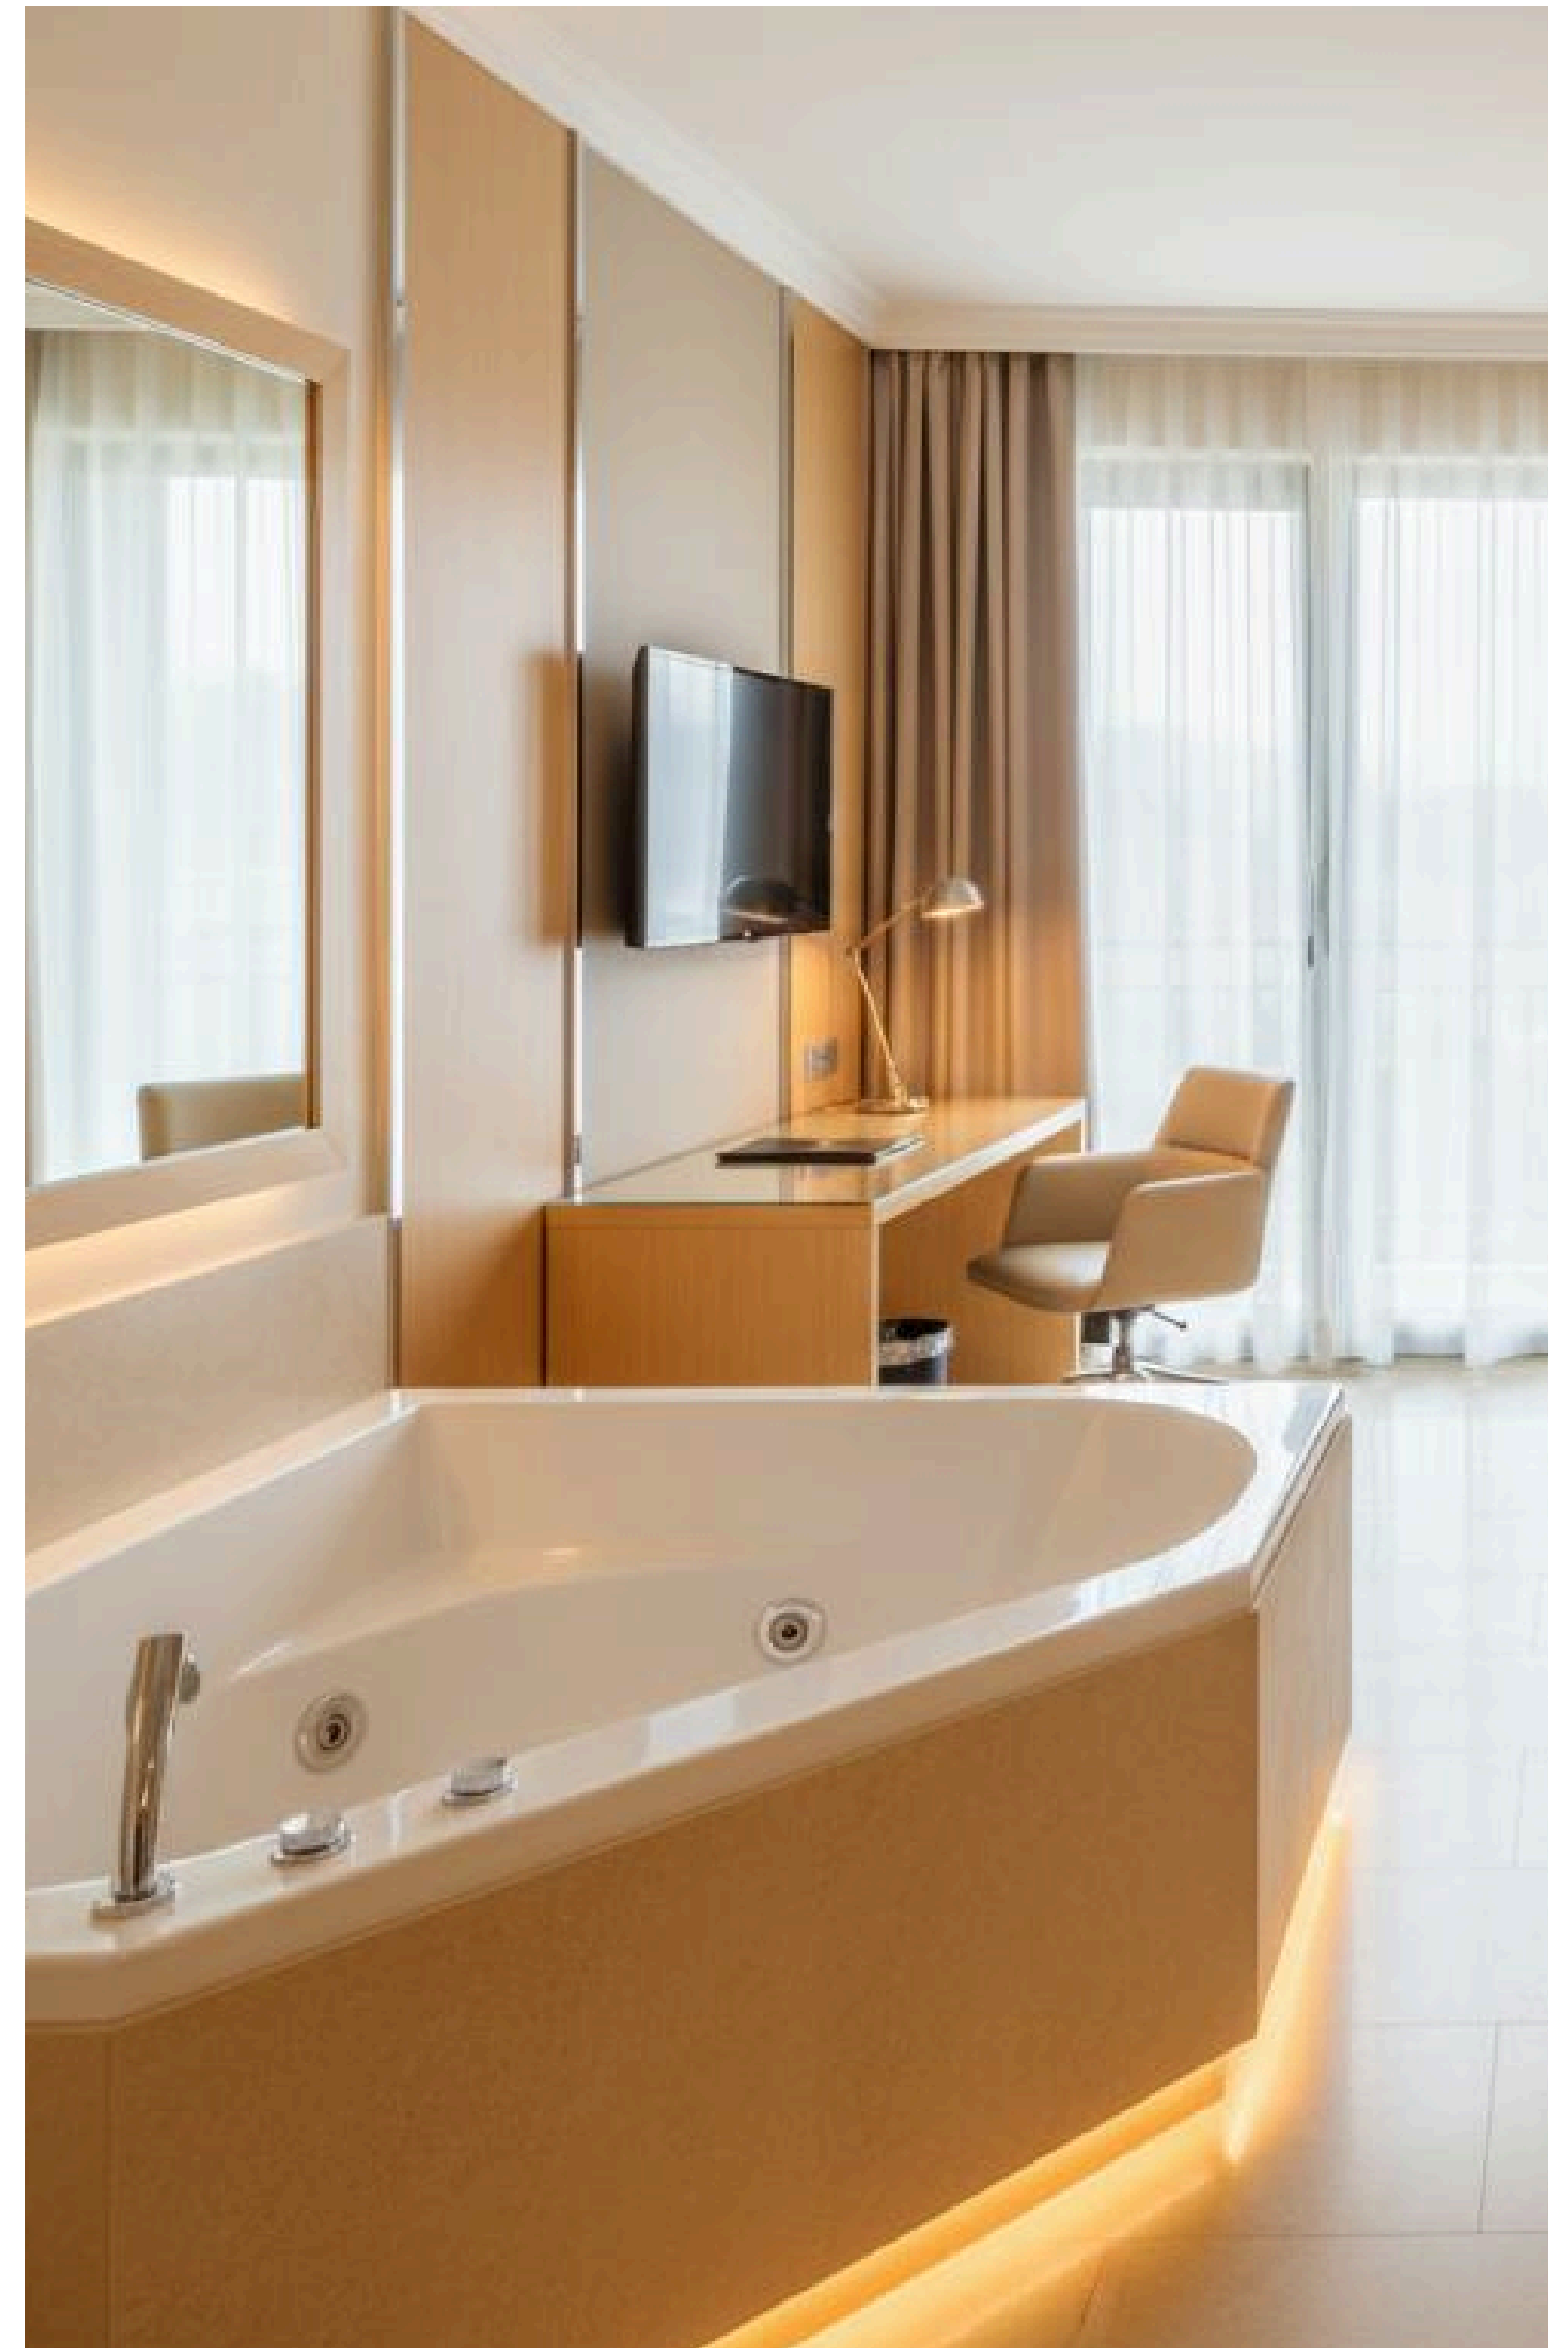

Modelo esquinero individual de geometría precisa. Acrílico grado sanitario de fácil mantenimiento, estructura multicapa. Diseño minimalista que transforma esquinas en oasis personales de bienestar diario.

Blanco   Gris platino   Marfil   Azul cielo   Azul colonial   Negro

Equipo

Pluss

Tina	Largo	Ancho	Altura	Capacidad
Módena	1.53 m	1.07 m	0.44 m	140 lt