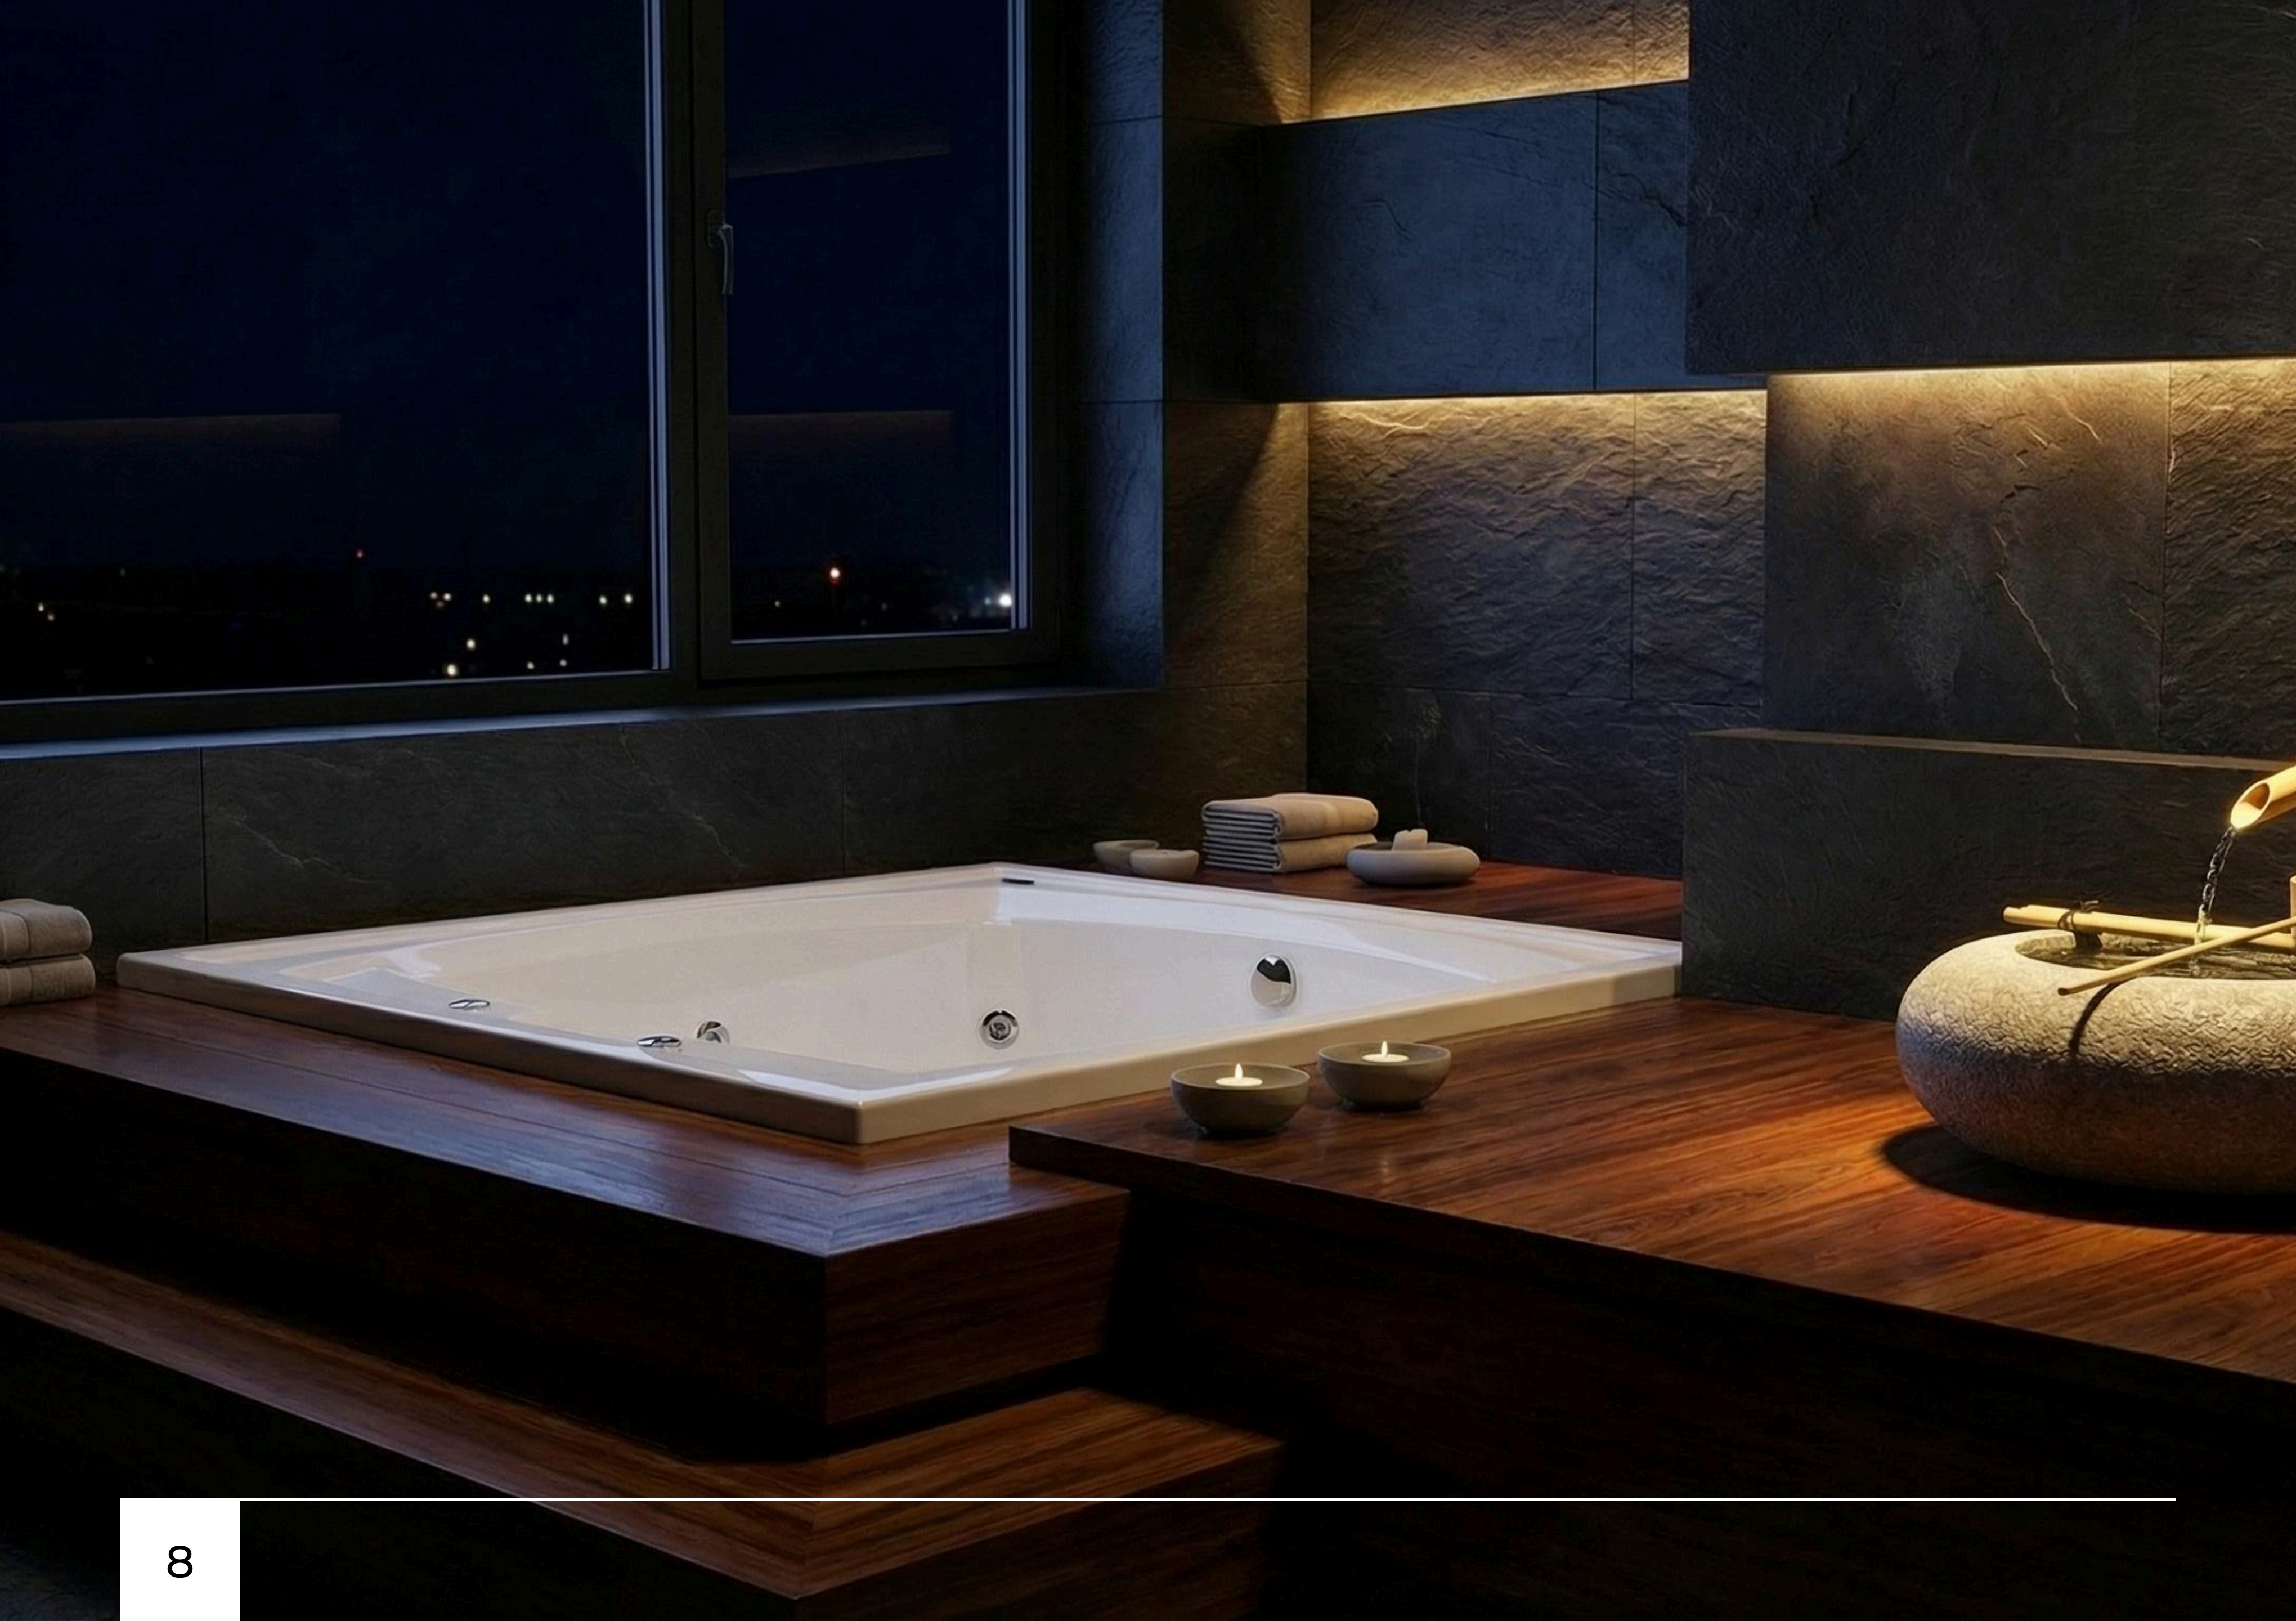

MODENA	30
MONACO	32
MONTECARLO	34
MONZA	36
NAPOLIS	38
NIZA	40
NORMANDIA	42
PADUA I & II	44
PALERMO	46
PALERMO FREE	48
ROMANA	50
SICILIA	52
TOLEDO	54
TURÍN	56
VENECIA	58
VERONA	60
VICENZA	62