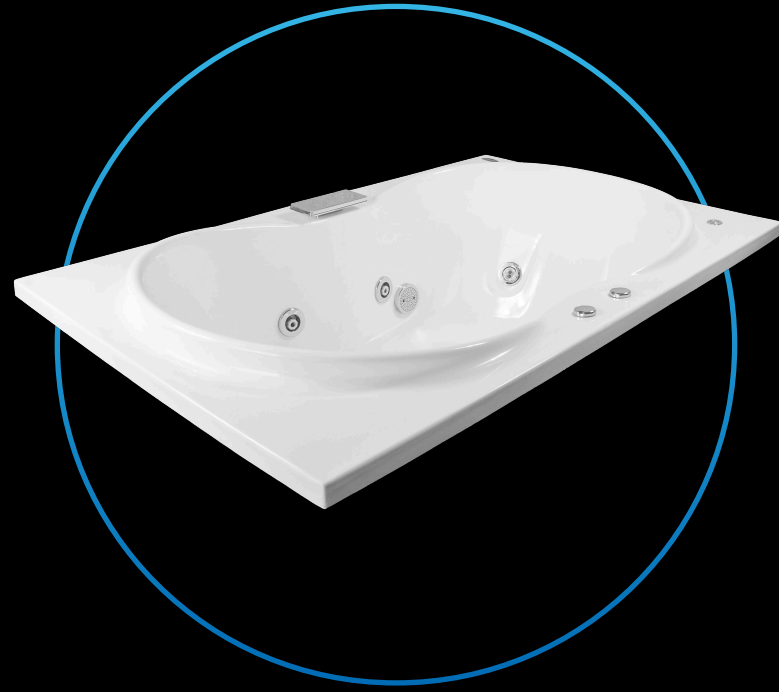

Blanco Gris platino Marfil Azul cielo Azul colonial Negro

Equipo

Pluss

Tina	Largo	Ancho	Altura	Capacidad
Módena	1.53 m	1.07 m	0.44 m	140 lt

MÓNACO

Tina rectangular para dos personas con proporciones equilibradas. Acrílico higiénico no poroso, refuerzo estructural completo. Versatilidad de diseño que se integra en múltiples estilos con elegancia discreta.