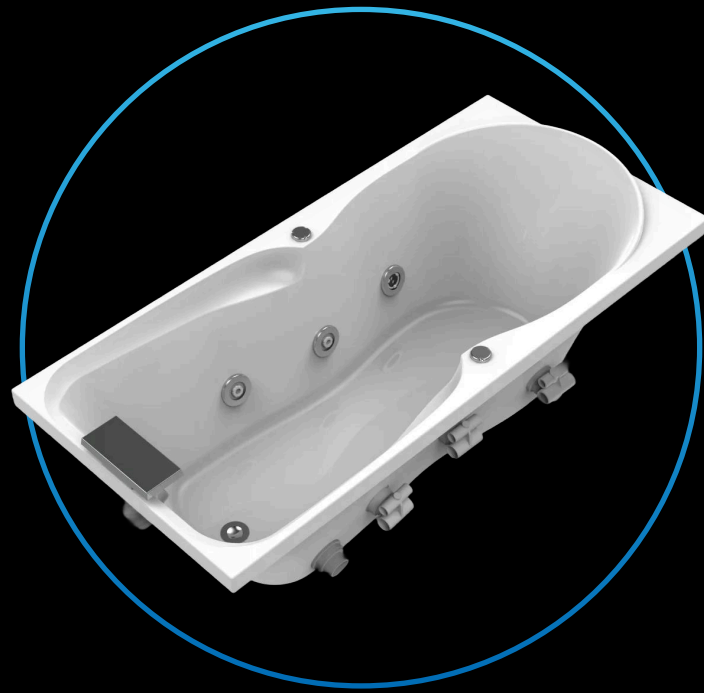

BOLONIA I & II

Tinas ovaladas para dos personas con curvas envolventes y diseño europeo. Acrílico sanitario no poroso reforzado con fibra de vidrio y aislamiento térmico. Disponible en dos capacidades: su forma orgánica optimiza intimidad y distribución ergonómica del agua.

Blanco Gris platino Marfil Azul cielo Azul colonial Negro

Equipo

Pluss

Top

Tina	Largo	Ancho	Altura	Capacidad
Brescia	1.80 m	0.90 m	0.46 m	150 lt

CALÉ

Tina circular para dos personas con geometría perfecta. Acrílico sanitario de superficie no porosa, reforzado perimetralmente con fibra de vidrio. Diseño statement que se convierte en centro visual de cualquier baño premium.

Equipo

Hydromagic

Pluss

Tina	Largo	Ancho	Altura	Capacidad
Cale	1.70 m	1.70 m	0.46 m	300 lt

CANNES

Modelo rectangular individual de perfil adaptable. Acrílico higiénico antisarro reforzado con fibra de vidrio. Diseñada para espacios reducidos sin comprometer comodidad: máxima relajación en dimensiones inteligentes.