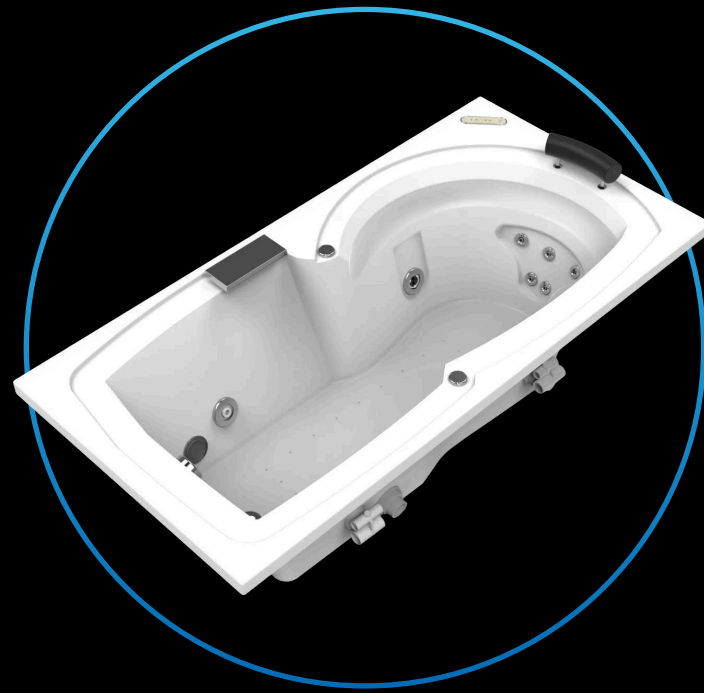

ATENAS I, II & III

Familia de tinas individuales rectangulares con diseño minimalista progresivo. Acrílico sanitario antibacterial reforzado con fibra de vidrio y espuma de poliuretano. Disponible en tres tamaños para adaptarse a cualquier espacio sin comprometer confort ni funcionalidad.

BOLONIA I & II

Tinas ovaladas para dos personas con curvas envolventes y diseño europeo. Acrílico sanitario no poroso reforzado con fibra de vidrio y aislamiento térmico. Disponible en dos capacidades: su forma orgánica optimiza intimidad y distribución ergonómica del agua.

Blanco

Equipo

Status	Hydromagic	Pluss	Top	
Tina	Largo	Ancho	Altura	Capacidad
Bolonia I	1.75 m	0.90 m	0.62 m	160 lt
Bolonia II	1.94 m	1.17 m	0.46 m	220 lt

BRESCIA

Tina individual rectangular de líneas caprichosas. Acrílico grado hospitalario libre de porosidad, reforzado integralmente. Diseño escultural que transforma el baño funcional en experiencia estética diaria.

Blanco Gris platino Marfil Azul cielo Azul colonial Negro

Equipo

Pluss

Top

Tina	Largo	Ancho	Altura	Capacidad
Brescia	1.80 m	0.90 m	0.46 m	150 lt

CALÉ

Tina circular para dos personas con geometría perfecta. Acrílico sanitario de superficie no porosa, reforzado perimetralmente con fibra de vidrio. Diseño statement que se convierte en centro visual de cualquier baño premium.