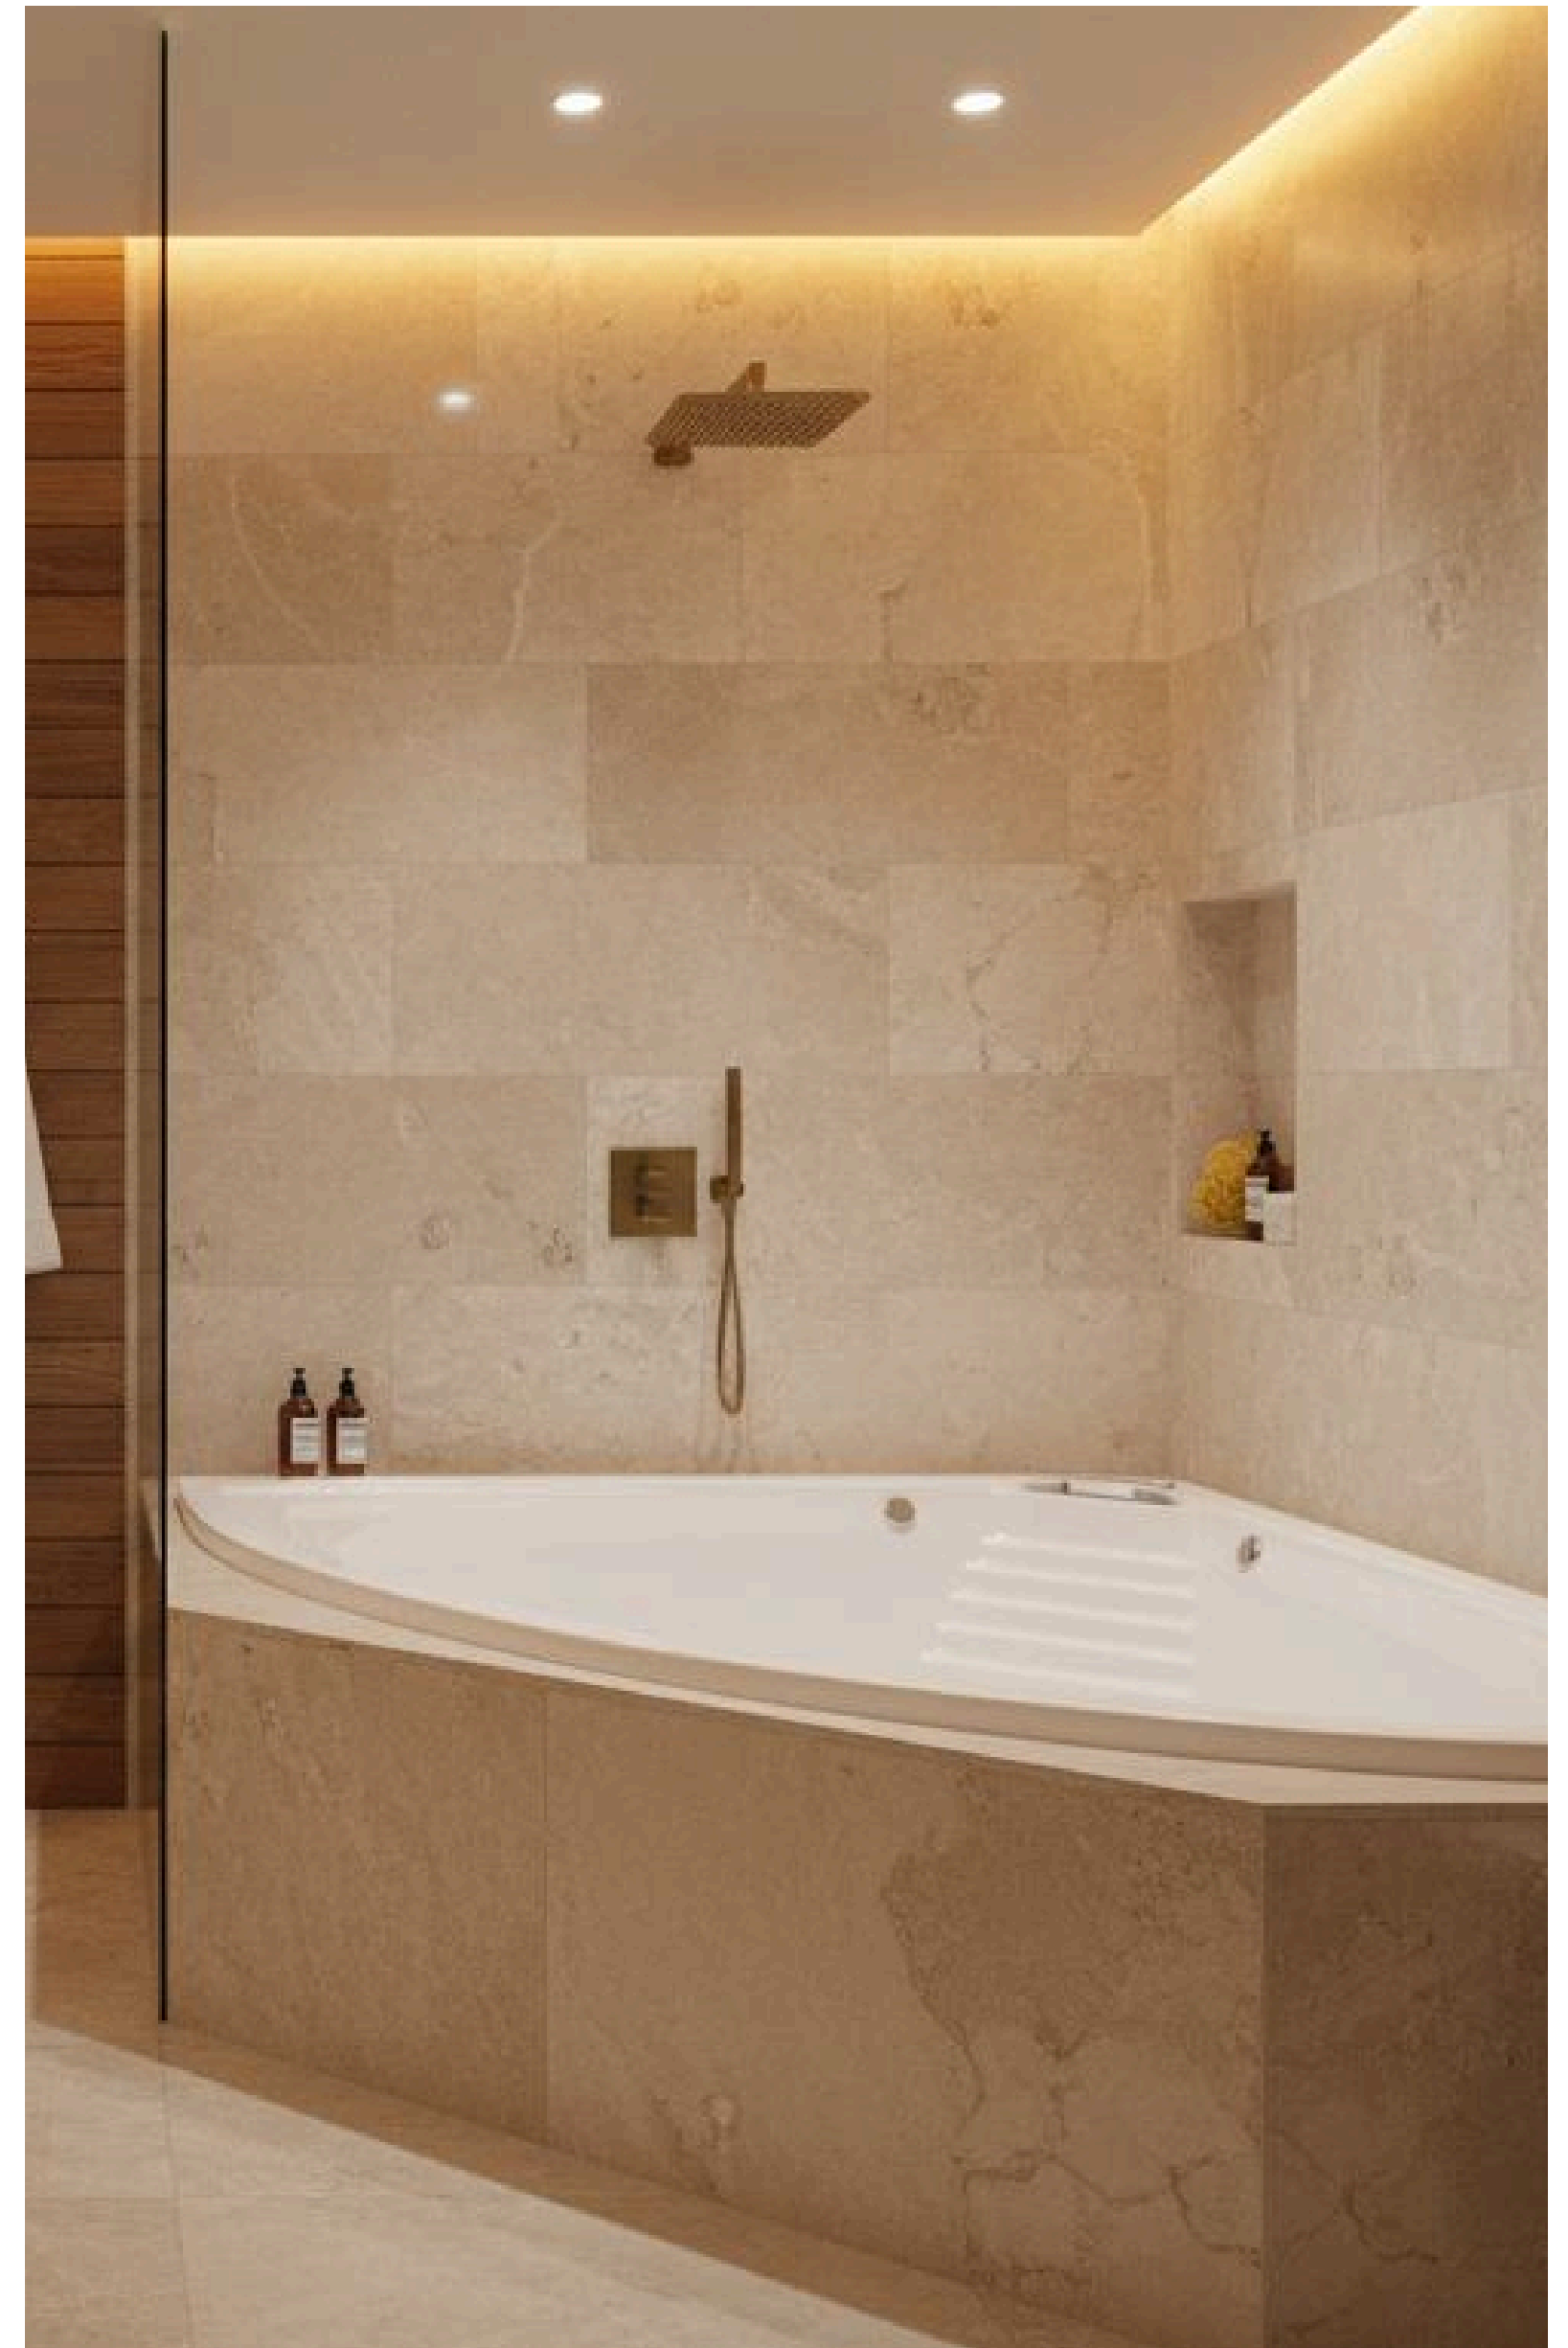

Tina esquinera para dos personas con interior espacioso. Acrílico sanitario reforzado multicapa con curvas ergonómicas. Aprovecha rincones transformándolos en zonas de bienestar compartido: funcionalidad premium en geometría inteligente.

Blanco   Gris platino   Marfil   Azul cielo   Azul colonial   Negro

Equipo

Hydromagic

Pluss

Tina	Largo	Ancho	Altura	Capacidad
Capri	1.60 m	1.60 m	0.45 m	240 lt