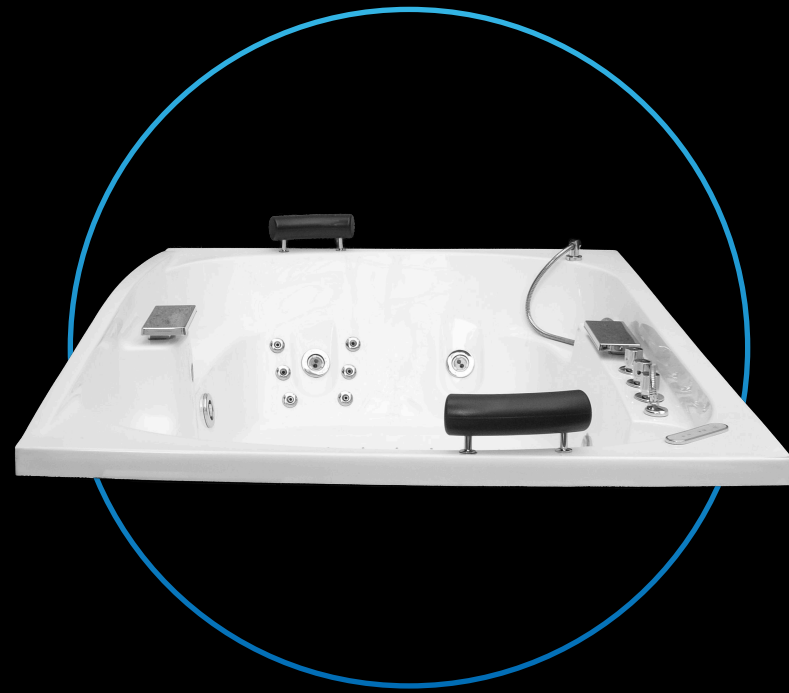

Blanco

Equipo

Hydromagic

Top

Tina	Largo	Ancho	Altura	Capacidad
Carrara	1.60 m	1.60 m	0.46 m	320 lt

FERRARA

Tina rectangular para dos personas con tecnología térmica avanzada. Acrílico antibacterial, triple capa de aislamiento. Mantiene agua caliente hasta 40% más tiempo: sesiones extendidas de relajación sin reabastecer.