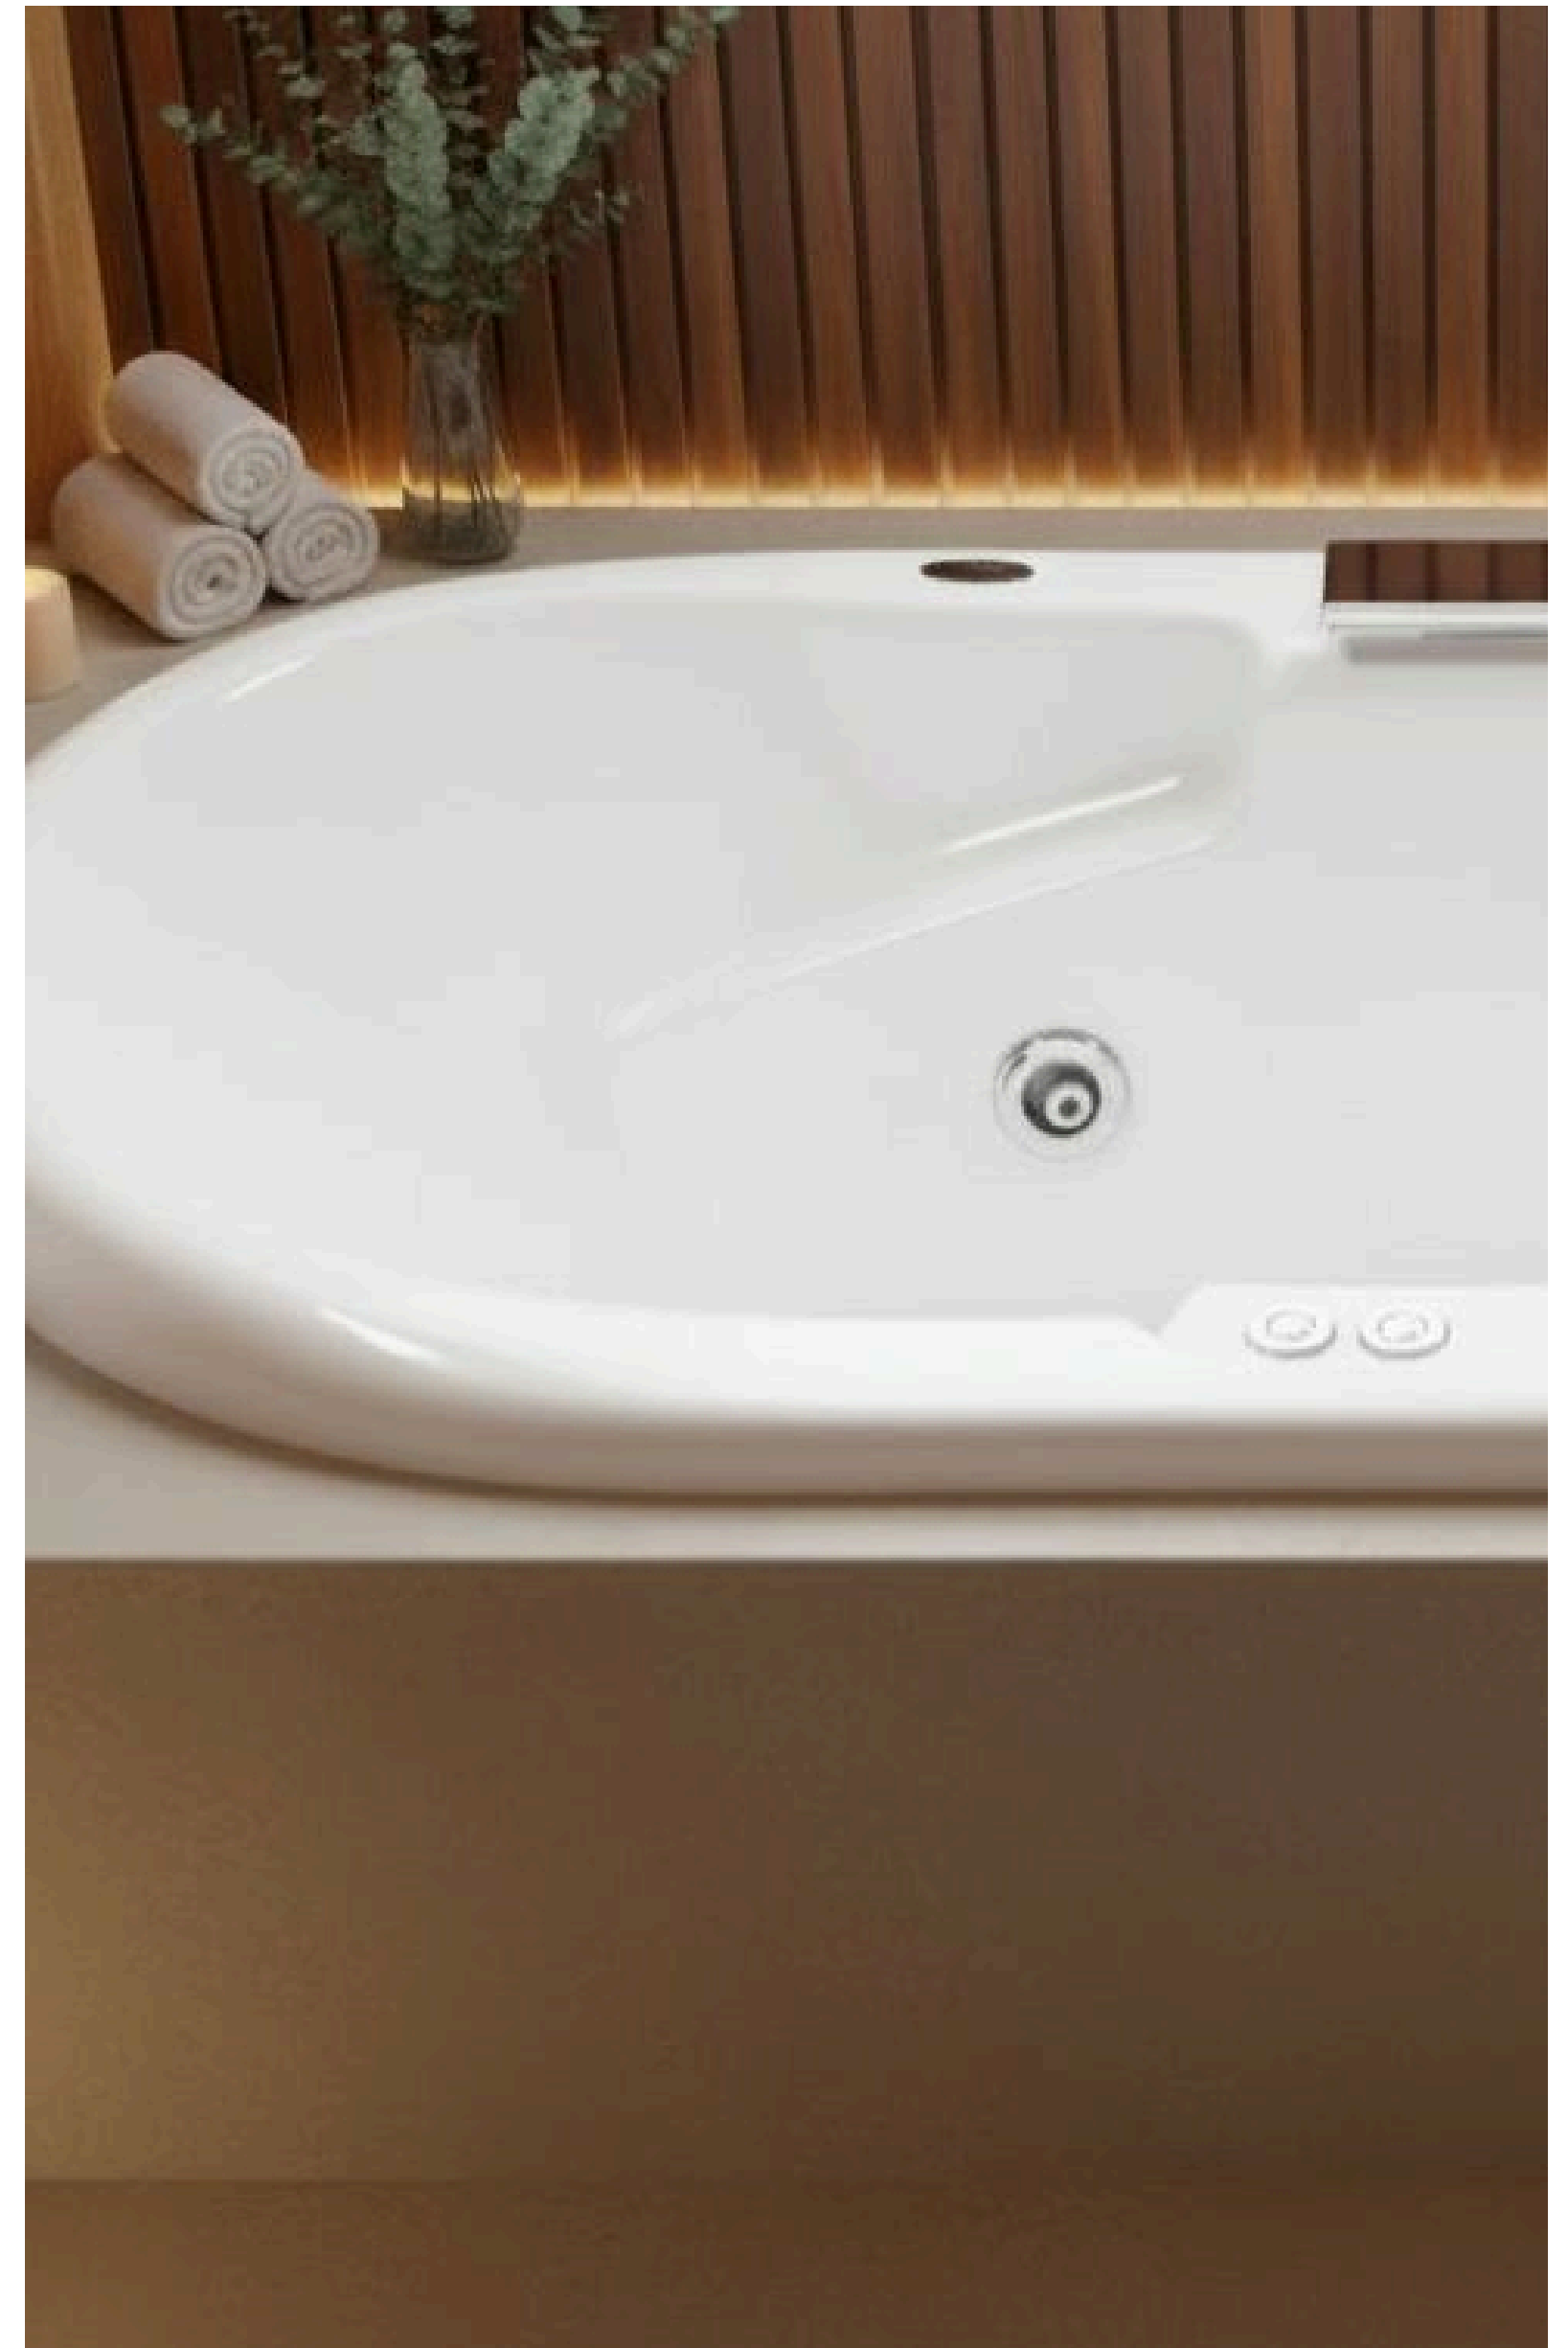

Tina ovalada individual de diseño ergonómico europeo. Acrílico sanitario premium con aislamiento térmico de poliuretano. Forma orgánica que optimiza retención de calor y distribución de jets: tecnología al servicio del confort personal.

Blanco   Gris platino   Marfil   Azul cielo   Azul colonial   Negro

Equipo

Hydromagic

Pluss

Top

Tina

Largo

Ancho

Altura

Capacidad

Palermo

1.80 m

1.00 m

0.46 m

160 lt