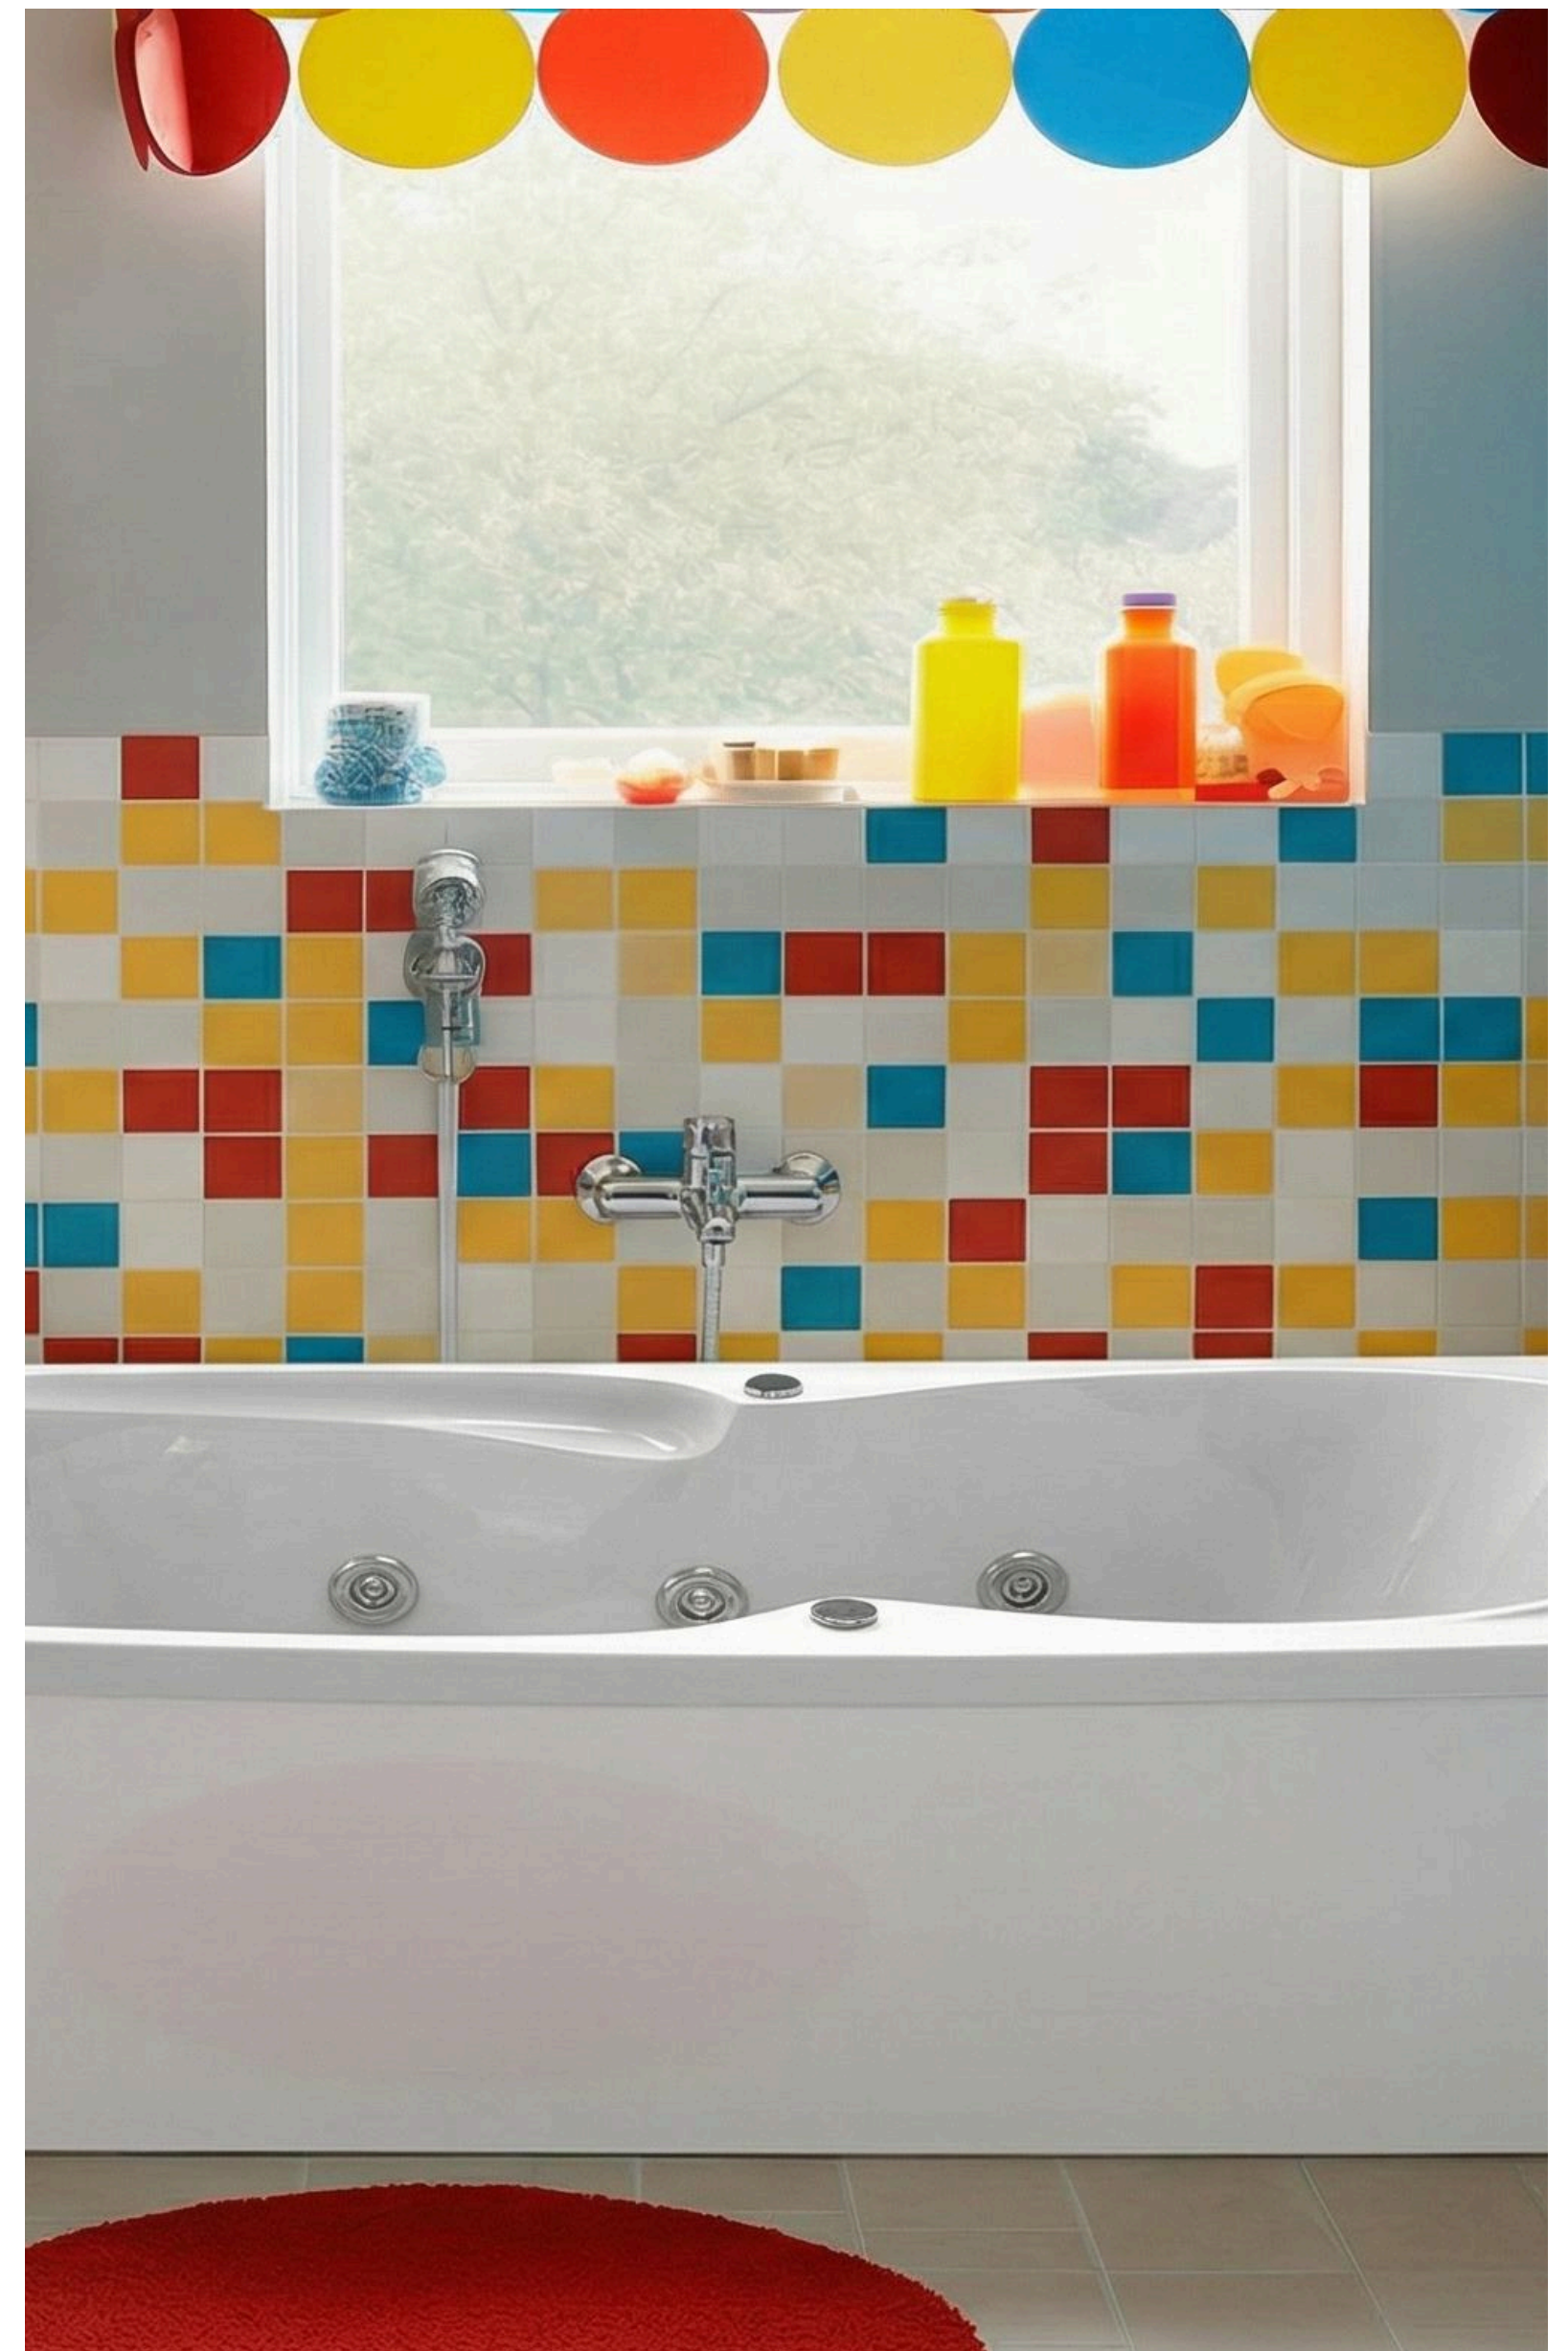

Modelo rectangular individual de perfil adaptable. Acrílico higiénico antisarro reforzado con fibra de vidrio. Diseñada para espacios reducidos sin comprometer comodidad: máxima relajación en dimensiones inteligentes.

Blanco   Gris platino   Marfil   Azul cielo   Azul colonial   Negro

Equipo

Hydromagic

Pluss

Tina	Largo	Ancho	Altura	Capacidad
Cannes	1.60 m	0.75 m	0.45 m	130 lt